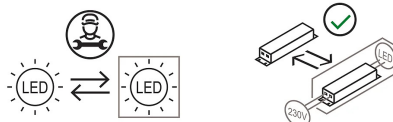

Certifications

EcoLabel