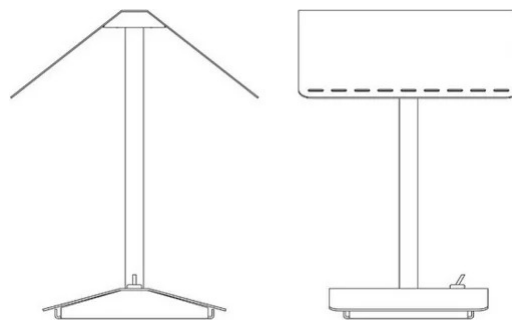

Segnalibro

Orlandini Design

couleurs disponibles

Type d'appareil Table
Utilisation Intérieur

230V 6 W 600 lm

lumière indirecte

Lampe de lecture à lumière indirecte en métal peint. La lampe se transforme en support "marque-page". Le livre se transforme en abat-jour et fait partie intégrante de la lampe même. La lumière et le livre entrent ainsi en symbiose. La lampe s'efface pour que le livre devienne le thème esthétique et décoratif du produit. Source de lumière à LED intégrée. Driver électronique avec prise.

Famille	Segnalibro
Type	Table
Utilisation	Intérieur

Dimensions

Hauteur	25 cm
Larghezza	18 cm
Lunghezza	20 cm
Longueur du câble d'alimentation	200 cm
Poids	1.2 Kg

Matériaux

Structure	fer	Diffuseur	méthacrylate O40
-----------	-----	-----------	------------------