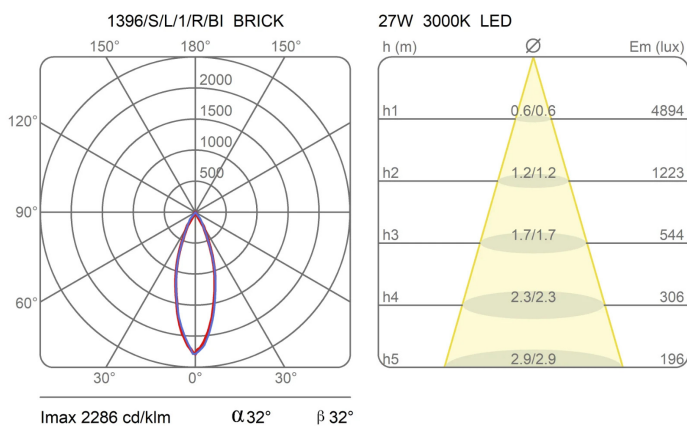

Certifications

EcoLabel

Courbes photométriques

Code de couleur

1396/S/L/1/R/BI

Blanc

Galerie