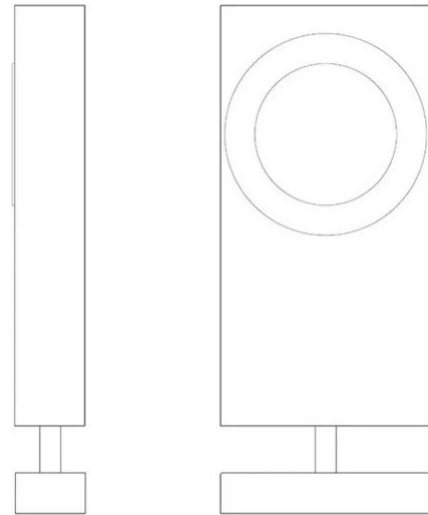

Brick

Faisceau large

Emiliana Martinelli

couleurs disponibles

Type d'appareil Spots A mur

Utilisation Intérieur

230V 25 W 7500 lm

lumière directe

Applique pivotante pour lumière directe/orientable, structure en aluminium peint. Source de lumière LED intégrée. Complet avec alimentateur électronique à l'intérieur du corps de la lampe.

Disponible avec deux faisceaux lumineux différents : medium et wide.

Famille	Brick
Type	Spots A mur
Utilisation	Intérieur

Dimensions

Hauteur	30 cm
Larghezza	15 cm
Profondità	11 cm
Longueur du câble d'alimentation	0 cm
Poids	1.3 Kg

Matériaux

Structure	aluminium	Base	aluminium
-----------	-----------	------	-----------

Certifications

EcoLabel

Courbes photométriques

Code de couleur

1396/S/L/1/R/BI

Blanc

Galerie