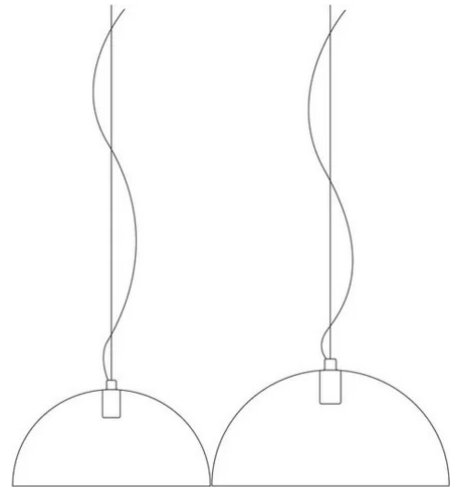

Bubbles

Ø 55 cm

Emiliana Martinelli

Elio Martinelli

couleurs disponibles

Type d'appareil Suspension

Utilisation Intérieur

230V 15 W E27

lumière diffuse

Lampe à suspension à lumière diffuse. Diffuseur en méthacrylate couleurs. Support en métal chromé. Pour ampoule à Led.

Famille Bubbles
Type Suspension
Utilisation Intérieur

Dimensions

Diamètre 55 cm
Longueur du câble d'alimentation 400 cm
Poids 3 Kg

Matériaux

Diffuseur méthacrylate Rosace aluminium

Voltage 230V
Non dimmable
Ampoule LED non incluse
Watt maximum Max 15 W
Socle E27

Certifications

EcoLabel

Code de couleur

2033/55/C/BI

Blanc