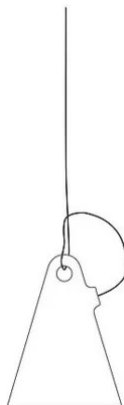

# Trilly

Ø 27 cm

Emiliana Martinelli

colori

Tipologia            Sospensione Terra

Utilizzo             Esterno

230V 6 W E27

luce diffusa

Una lampada da esterno, dalla forma semplice, un pezzo unico in polietilene bianco stampato in rotazionale, compagna della sera sulla terrazza o sul prato di casa. Puoi appenderla con il cavo arancione ai rami di un albero, spostarla facilmente dove vuoi grazie alla impugnatura ergonomica. Per sostituire facilmente la lampadina basta svitare l'elemento rotondo di chiusura posto nella parte inferiore della lampada. Per lampadina a Led. Cavo in dotazione da esterno di lunghezza 5 mt e spina. In due dimensioni.

### Dimensioni

Altezza	35 cm
Diametro	27 cm
Lunghezza cavo alimentazione	500 cm
Peso	1.75 Kg