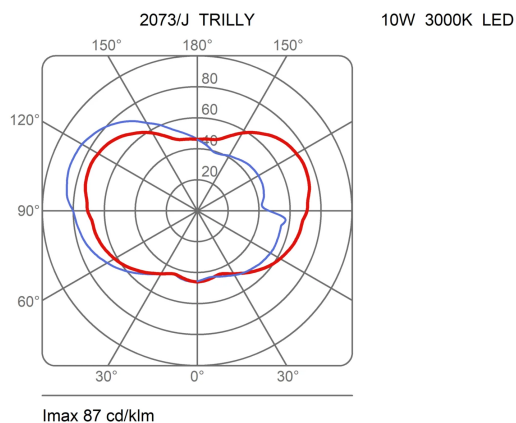

Famiglia	Trilly
Tipologia	Sospensione Terra
Utilizzo	Esterno

Dimensioni

Altezza	35 cm
Diametro	27 cm
Lunghezza cavo alimentazione	500 cm
Peso	1.75 Kg

Materiali

Diffusore	polietilene	Elementi	polietilene

Tensione	230V
Non dimmerabile	

Lampadina LED non inclusa

Potenza	Max 6 W
Attacco	E27

Certificazioni

EcoLabel

Curve fotometriche