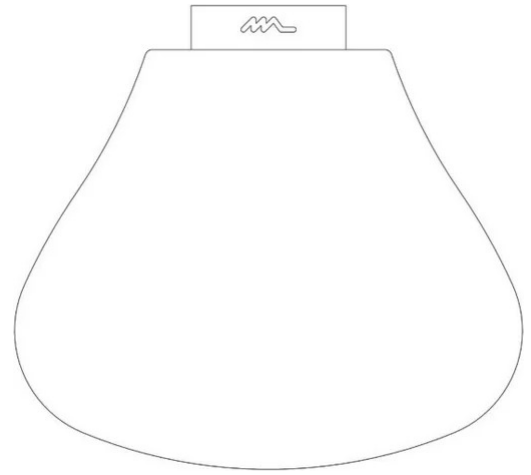

# Diffuser Ciulifruli

Ø 23 cm

Emiliana Martinelli  
Atelier(s) Alfonso Femia

colors

Typology      Pendant  
Utilisation    Indoor - External

Interchangeable polyethylene diffuser Ø23 H19

Family Diffuser Ciulifruli  
Typology Pendant  
Utilisation Indoor - External

**Dimensions**

Height 19 cm  
Diameter 23 cm  
Weight 0.4 Kg

**Materials**

Diffuser polyethylene

**Certifications**

EcoLabel

**Photometric curves**

Colour variant code