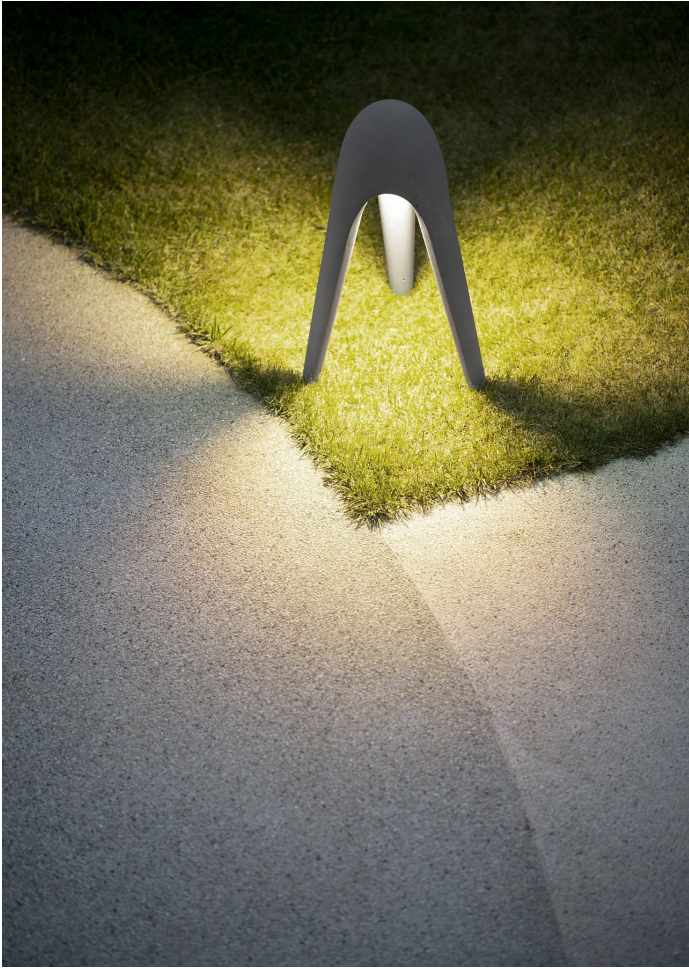

Gris

Galerie