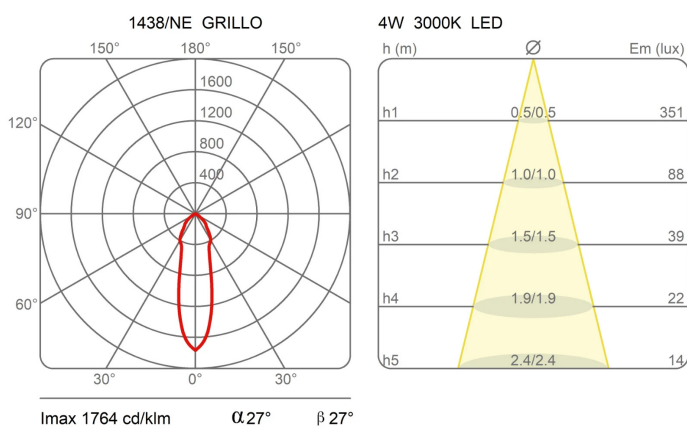

Grillo

Emiliana Martinelli

colori

Tipologia Faretti
Utilizzo Interno

230V 8 W 840 lm

luce diretta

Una piccola luce orientabile e direzionabile adatta per esposizioni museali. Struttura in alluminio anodizzato. Sorgente di luce a LED integrato, alimentatore elettronico remoto (cod. 505X - escluso).

Famiglia	Grillo
Tipologia	Faretti
Utilizzo	Interno

Dimensioni

Lunghezza	4 cm
Diametro	3 cm
Peso	0.2 Kg

Materiali

Struttura	alluminio
-----------	-----------

Tensione	230V	Watt	8 W
Alimentatore	Escluso	Lumen	840 lm
Montaggio alimentatore	Esterno	CRI	>80
Alimentazione	Alimentatore elettronico	CCT	3000 K
Non dimmerabile		Classe energetica	

Certificazioni

EcoLabel

Curve fotometriche

Codice varianti colore

1438/NE

Nero

Accessori

505X