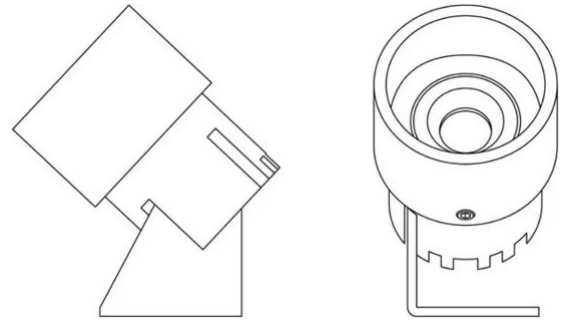

Grillo

Emiliana Martinelli

colori

Tipologia Faretti
Utilizzo Interno

230V 8 W 840 lm

luce diretta

Una piccola luce orientabile e direzionabile adatta per esposizioni museali. Struttura in alluminio anodizzato. Sorgente di luce a LED integrato, alimentatore elettronico remoto (cod. 505X - escluso).

Famiglia	Grillo
Tipologia	Faretti
Utilizzo	Interno

Dimensioni

Lunghezza	4 cm
Diametro	3 cm
Peso	0.2 Kg

Materiali

Struttura	alluminio
-----------	-----------

Tensione	230V	Watt	8 W
Alimentatore	Escluso	Lumen	840 lm
Montaggio alimentatore	Esterno	CRI	>80
Alimentazione	Alimentatore elettronico	CCT	3000 K
Non dimmerabile		Classe energetica	

Certificazioni

EcoLabel

Curve fotometriche

Codice varianti colore

1438/NE

Nero

Accessori

505X