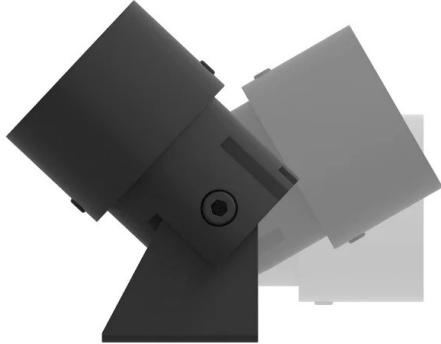

Grillo

Emiliana Martinelli

colori

Tipologia Faretti
Utilizzo Interno

230V 8 W 840 lm

luce diretta

Una piccola luce orientabile e direzionabile adatta per esposizioni museali. Struttura in alluminio anodizzato. Sorgente di luce a LED integrato, alimentatore elettronico remoto (cod. 505X - escluso).

Famiglia	Grillo
Tipologia	Faretti
Utilizzo	Interno

Dimensioni

Lunghezza	4 cm
Diametro	3 cm
Peso	0.2 Kg

Materiali

Struttura	alluminio
-----------	-----------

Tensione	230V	Watt	8 W
Alimentatore	Escluso	Lumen	840 lm
Montaggio alimentatore	Esterno	CRI	>80
Alimentazione	Alimentatore elettronico	CCT	3000 K
Non dimmerabile		Classe energetica	

Certificazioni

EcoLabel

Curve fotometriche

Codice varianti colore

1438/NE

Nero

Accessori

505X