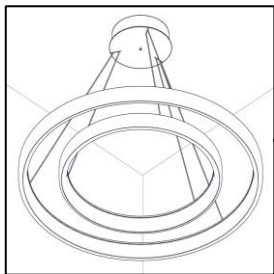

40004

ROSONE LUNAOP

Design Emiliana Martinelli

IP20

CE

i

1

2