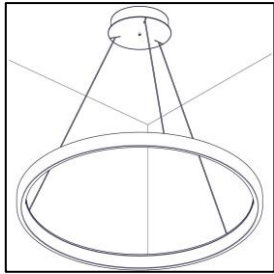

40004

ROSONE LUNAOP

Design Emiliana Martinelli

IP20

CE

i

1

2