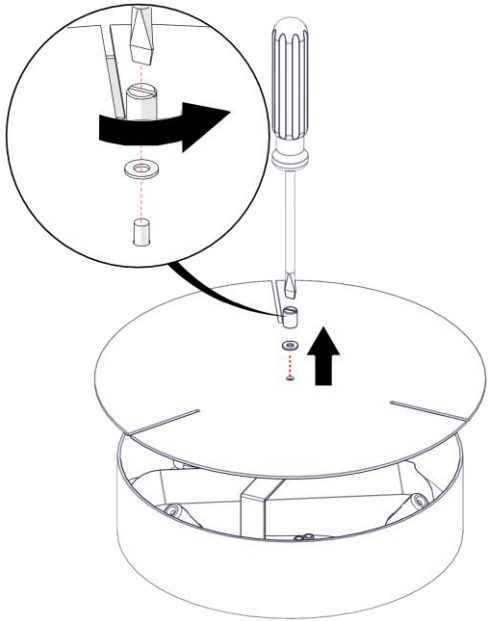

40004

ROSONE LUNAOP

Design Emiliana Martinelli

IP20

CE

i

1

2