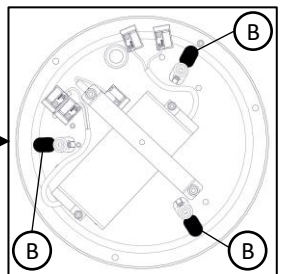

40004

ROSONE LUNAOP

Design Emiliana Martinelli

IP20

CE

i

1

2