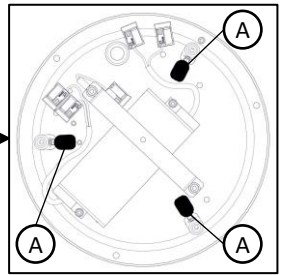

40004

ROSONE LUNAOP

Design Emiliana Martinelli

IP20

CE

i

1

2