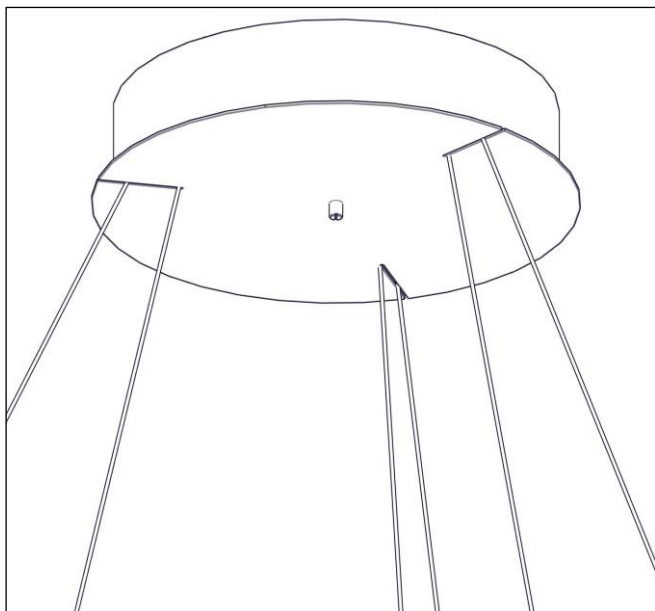

40004

ROSONE LUNAOP

Design Emiliana Martinelli

IP20

CE

i

1

2