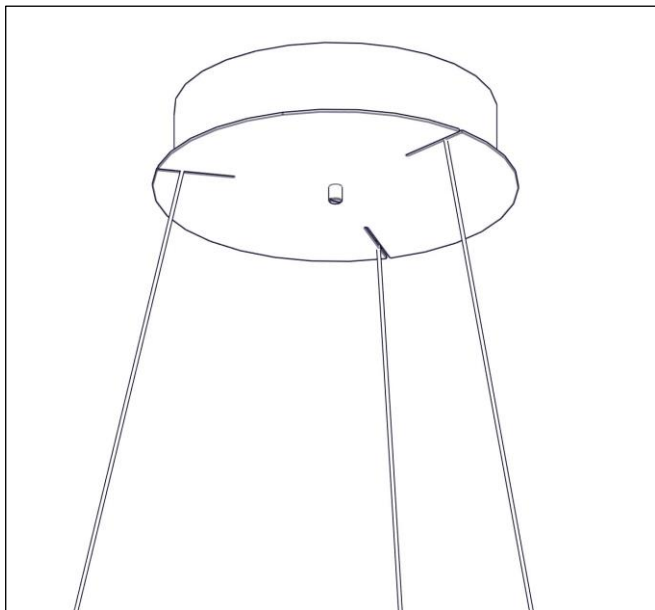

40004

ROSONE LUNAOP

Design Emiliana Martinelli

IP20

CE

i

1

2