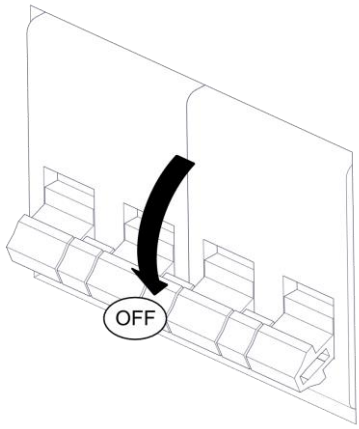

40004

ROSONE LUNAOP

Design Emiliana Martinelli

IP20

CE

i

1

2