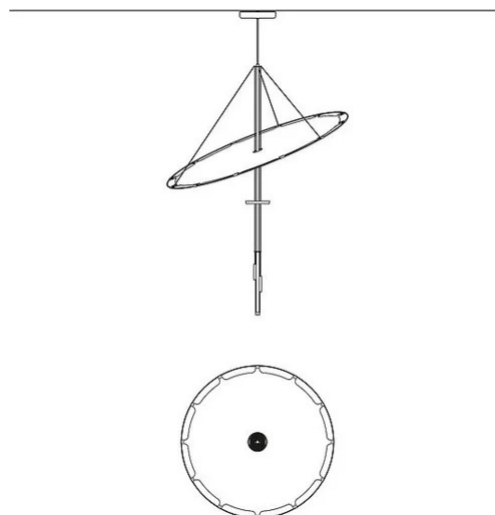

Canopée

Ø 120 cm

Nicolas Verschaeve

couleurs disponibles

Type d'appareil Suspension

Utilisation Intérieur

230V 23 W

lumière indirecte

lumière diffuse

La suspension Canopée incarne une essence lumineuse qui offre un refuge intime sous une lumière douce, une invitation au repos et à la contemplation.

Au centre, **un disque en tissu technique emprunté à l'industrie nautique, léger et compact**, offre une surface réfléchissante diffuse à la source LED intégrée dans le cylindre.

En tournant ou en tirant doucement les trois cylindres, le disque peut être ajusté en hauteur et en inclinaison, modulant l'intensité de la lumière réfléchie pour créer des atmosphères uniques et personnelles.

Famille	Canopée
Type	Suspension
Utilisation	Intérieur

Dimensions

Hauteur	103 cm
Diamètre	120 cm

Matériaux

Structure	aluminium fer	Riflettore	fibre de verre
Rosace	aluminium		

Voltage	230V	Watt	23 W
Adaptateur d'alimentation	Compris	Lumen	
Montage de l'alimentation	Intérieur	CRI	>90
Alimentation électrique	Ballast électronique	Durée	50000 h
Non dimmable		CCT	2700 K
		Classe d'énergie	