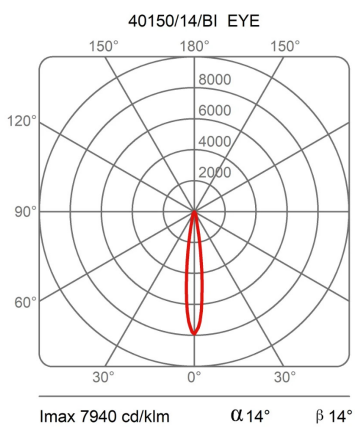

Famiglia	Modulo luminoso Eye
Tipologia	Soffitto
Utilizzo	Interno

Dimensioni

Altezza	11 cm
Diametro	16 cm
Lunghezza cavo alimentazione	0 cm
Peso	1.6 Kg

**Materiali**

Struttura	alluminio
-----------	-----------

Certificazioni**EcoLabel****Curve fotometriche**

17W 3000K LED

h (m)	Ø	Em (lux)
h1	0.2/0.2	11134
h2	0.5/0.5	2784
h3	0.7/0.7	1237
h4	1.0/1.0	696
h5	1.2/1.2	445

Codice varianti colore

40150/24/BI

Bianco

40150/24/NE