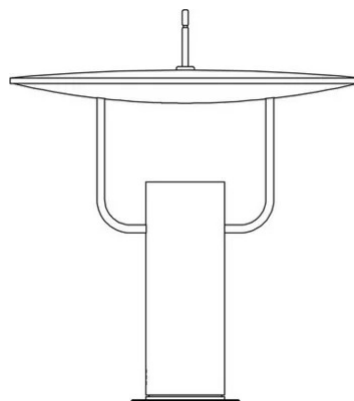

## Tx1

Med

Marco Ghilarducci

colori

Tipologia      Tavolo  
Utilizzo        Interno

230V 8.9 W 1120 lm

luce indiretta

Lampada da tavolo a luce riflessa, riflettore orientabile. Corpo in alluminio verniciato, supporti e base in ottone per la versione GR-Luxury o acciaio cromato per la versione BI-tech. Sorgente di luce a LED. Alimentatore e LED integrato nel corpo lampada. Pulsante di accensione e dimmerazione sul cavo di alimentazione.

### Dimensioni

Altezza	40 cm
Diametro	36 cm
Lunghezza cavo alimentazione	40+200 cm
Peso	3.3 Kg

### Materiali

Struttura	alluminio	Diffusore	metacrilato O30
Riflettore	alluminio	Base	ottone
Elementi	ottone		

Tensione	230V	Watt	8.9 W
Alimentatore	Incluso	Lumen	1120 lm
Montaggio alimentatore	Esterno	CRI	>80
Alimentazione	Alimentatore elettronico a spina	Durata	50000 h
		CCT	3000 K
		Classe energetica	E