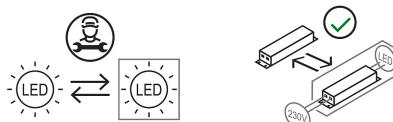

Certificazioni