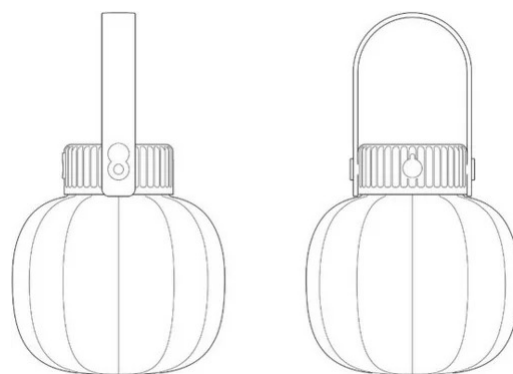

Kiki Cordless

Paola Navone

couleurs disponibles

Type d'appareil Table
Utilisation Extérieur

3,6V 2.1 W 222 lm

lumière diffuse

Kiki, version portable avec lumière diffuse, sans fil, avec batterie rechargeable (durée 5 heures) avec câble usb. Kiki est prêt à l'emmener partout: sur la terrasse, dans le jardin, sur la pelouse pour un dîner romantique, pour illuminer une soirée, où que vous vouliez ... Base en résine noire, câblée pour une source de lumière LED intégrée. Diffuseur rotatif en polyéthylène moulé.

Fournie avec une poignée en silicone interchangeable proposée en noir, rouge, gris ou vert

Chargeur de batterie sur demande (code 40065)

Prix

Famille	Kiki Cordless
Type	Table
Utilisation	Extérieur

Dimensions

Hauteur	15,3 cm
Diamètre	14,5 cm
Poids	0.5 Kg

Matériaux

Structure	résine	Diffuseur	polyéthylène
-----------	--------	-----------	--------------

Voltage	3,6V	Watt	2.1 W
		Lumen	222 lm
		CRI	>80
		Durée	50000 h
		CCT	2700 K
		Classe d'énergie	F