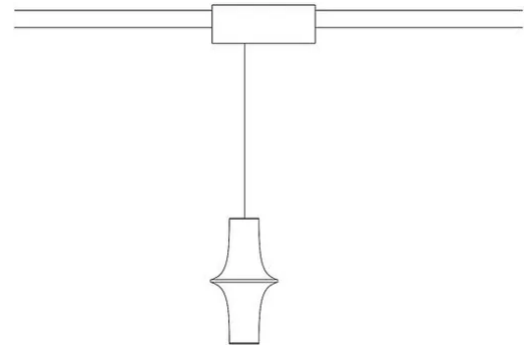

# Avro

Prise binaire uniquement

Studio Natural

couleurs disponibles

Type d'appareil Barres Suspension

Utilisation Intérieur

230V

lumière diffuse

Suspension/Multiprise Schuko avec source LED.

Structure en aluminium peint.

Transformateur électronique à l'intérieur du conducteur de la boîte binaire.

La lampe peut être complétée par une multiprise de table (cod. 40189) équipée de trois prises Schuko 230 V et de deux prises USB, d'une puissance maximale de 2,3 kW.

La voie électrifiée est un produit distinct de la lampe Avro, qui peut être achetée séparément.

Prix

Famille	Avro
Type	Barres Suspension
Utilisation	Intérieur

### Dimensions

Hauteur	25 cm
Diamètre	12,3 cm
Longueur du câble d'alimentation	200 cm