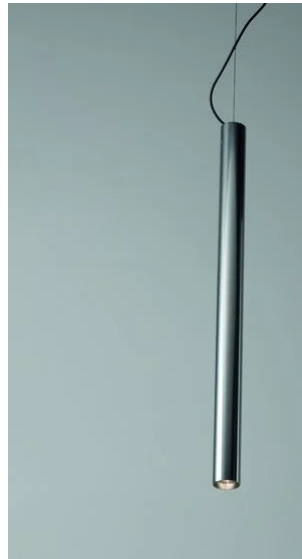

2093/J/NE

Nero