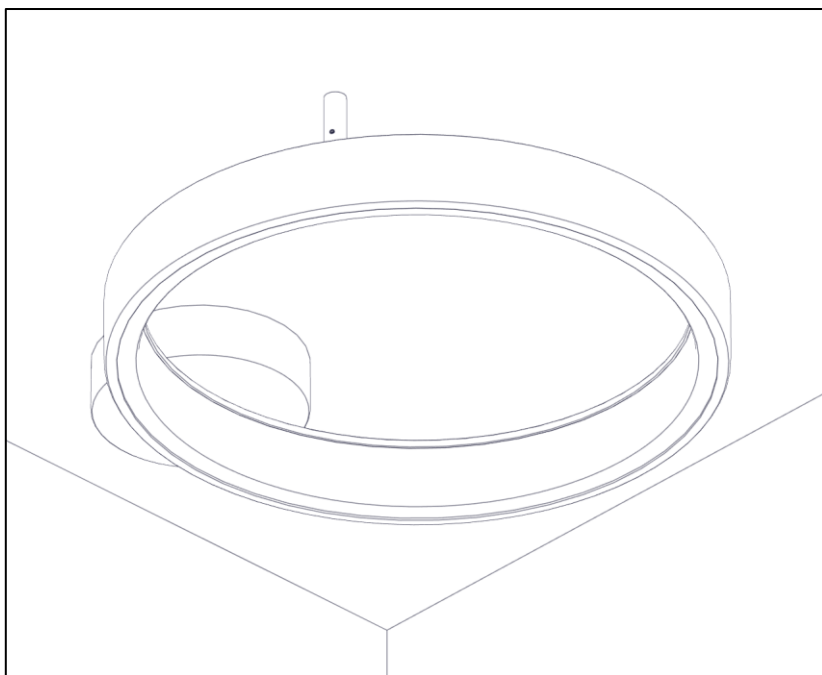

2886/G/DIM

LUNAOP

Design Emiliana Martinelli

martinelli luce®

IP20

Questo prodotto contiene una sorgente luminosa di classe d'efficienza energetica E
This product contains a light source of energy efficiency class E
Ce produit contient une source lumineuse de classe d'efficacité énergétique E
Este producto contiene una fuente de luz de clase de eficiencia energética E
Dieses Produkt enthält eine Lichtquelle der Energieeffizienzklasse E
Dit product bevat een lichtbron met energie-efficiëntieklasse E