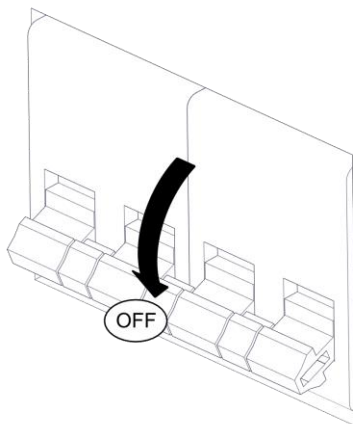

IP20

Questo prodotto contiene una sorgente luminosa di classe d'efficienza energetica E
This product contains a light source of energy efficiency class E
Ce produit contient une source lumineuse de classe d'efficacité énergétique E
Este producto contiene una fuente de luz de clase de eficiencia energética E
Dieses Produkt enthält eine Lichtquelle der Energieeffizienzklasse E
Dit product bevat een lichtbron met energie-efficiëntieklasse E

1