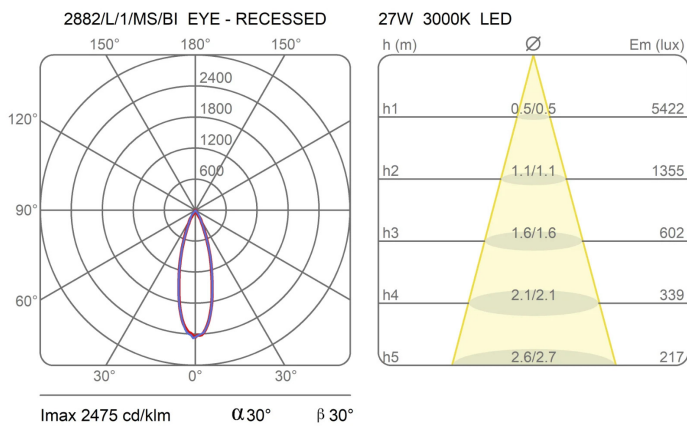

### Dimensions

Diamètre	20 cm
Diametro foro	17 cm
Profondità foro	10 cm
Longueur du câble d'alimentation	0 cm
Poids	1.5 Kg

### Courbes photométriques

Code de couleur

2882/L/1/MS/BI

Blanc