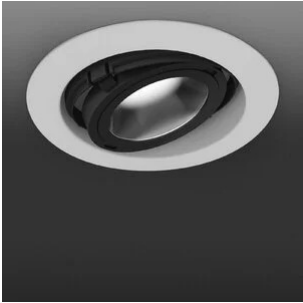

# Eye

Faisceau moyen

Emiliana Martinelli

couleurs disponibles

Type d'appareil    Encaissement

Utilisation        Intérieur

230V    11 W    2225 lm

lumière directe

Lampe a encastrément a lumière directe/orientable. Structure en aluminium peint. Source de lumière à LED intégrée. Driver électronique a l'intérieur de l'encastrément.

Famille	Eye
Type	Encaissement
Utilisation	Intérieur

### Courbes photométriques

Code de couleur

2882/L/1/MS/BI

Blanc