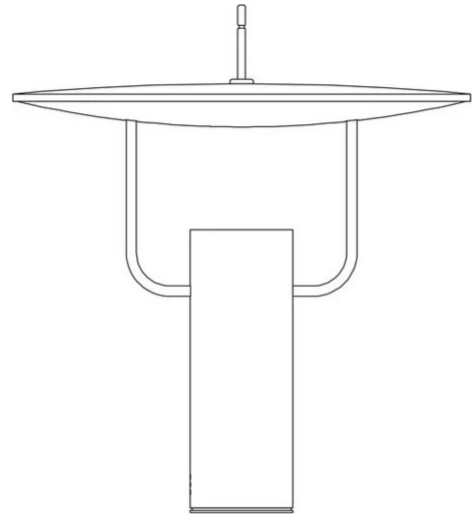

Tx1

Marco Ghilarducci

couleurs disponibles

Type d'appareil Table
Utilisation Intérieur

230V 27.5 W 3534 lm
  lumière indirecte

Lampe de table à lumière réfléchiée, réflecteur orientable. Corps en aluminium peint, support laiton. Source lumineuse LED. Driver et Led intégrés dans le corps de la lampe.

Prix

Famille	Tx1
Type	Table
Utilisation	Intérieur

Dimensions

Hauteur	66 cm
Diamètre	60 cm
Longueur du câble d'alimentation	40+200 cm
Poids	8.5 Kg

Matériaux

Structure	aluminium	Diffuseur	méthacrylate 030
Riflettore	aluminium	Base	laitonacier
Elementi	laitonacier		