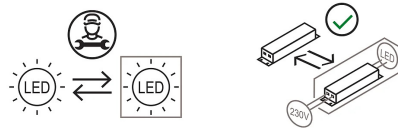

Certifications