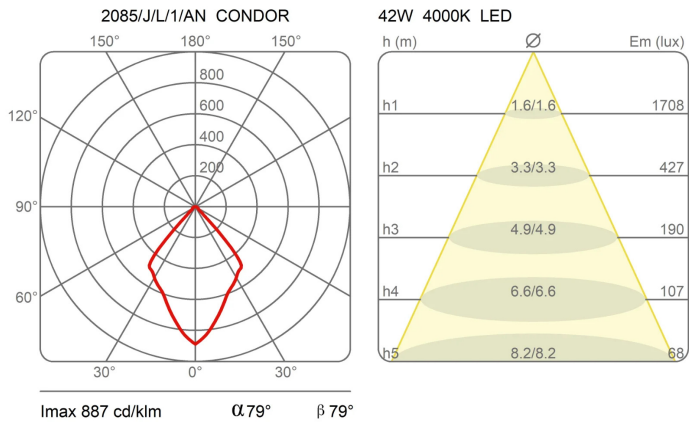

Courbes photométriques

Code de couleur

2085/J/DIM/L/1/AN

Anthracite