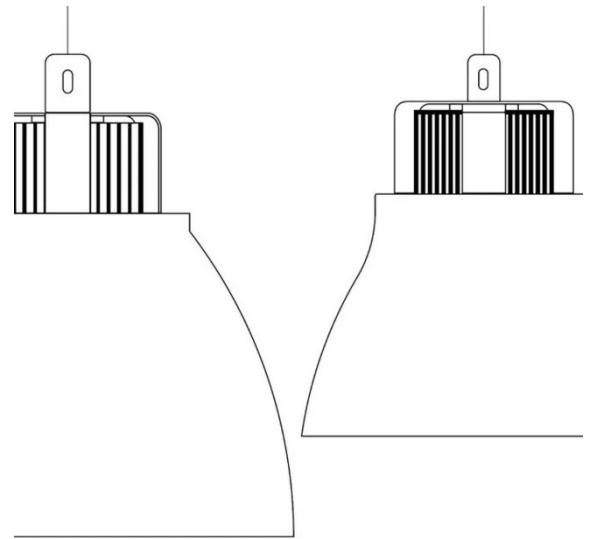

Condor

Ø 42 cm

Emiliana Martinelli

couleurs disponibles

Type d'appareil Suspension

Utilisation Intérieur

230V 31 W 4403 lm

lumière directe

Appareil à suspension à lumière directe. Structure en aluminium peint. Support particulier en aluminium peint. Source de lumière à LED intégrée. Driver électronique à l'intérieur du rosace fixé au plafond.

Prix

Famille	Condor
Type	Suspension
Utilisation	Intérieur

Dimensions

Hauteur	44 cm
Diamètre	42 cm
Longueur du câble d'alimentation	400 cm
Poids	7 Kg

Matériaux

Structure	aluminium	Diffuseur	polycarbonate
Elementi	aluminium	Rosace	aluminium