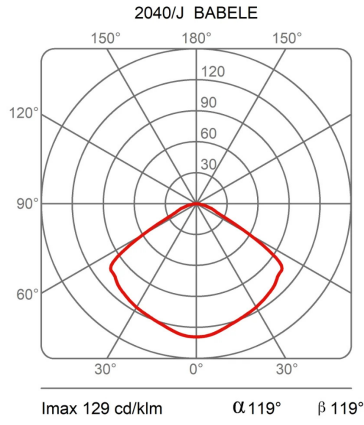

Famiglia	Babele
Tipologia	Sospensione
Utilizzo	Interno

Dimensioni

Altezza	26 cm
Diametro	45 cm
Lunghezza cavo alimentazione	400 cm
Peso	2.5 Kg

Materiali

Struttura	alluminio	Rosone	abs
-----------	-----------	--------	-----

Tensione 230V

Non dimmerabile

Lampadina LED non inclusa

Potenza Max 15 W

Attacco E27

Certificazioni

Curve fotometriche

Codice varianti colore