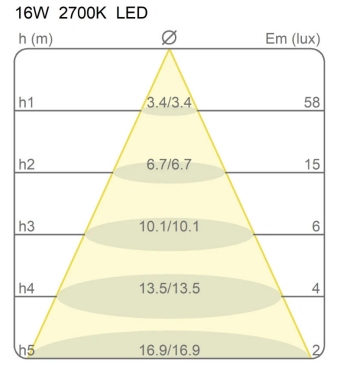

Famiglia	Babele
Tipologia	Sospensione
Utilizzo	Interno

Dimensioni

Altezza	26 cm
Diametro	45 cm
Lunghezza cavo alimentazione	400 cm
Peso	2.5 Kg

Materiali

Struttura	alluminio	Rosone	abs
-----------	-----------	--------	-----

Tensione 230V

Non dimmerabile

Lampadina LED non inclusa

Potenza Max 15 W

Attacco E27

Certificazioni

Curve fotometriche

Codice varianti colore