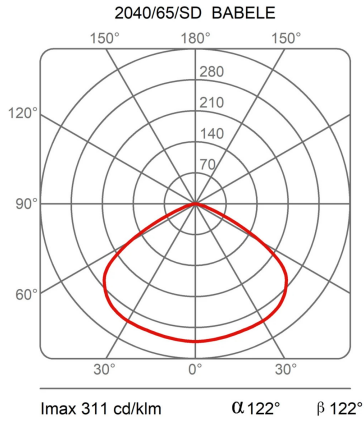

Famiglia	Babele
Tipologia	Sospensione
Utilizzo	Interno

Dimensioni

Altezza	26 cm
Diametro	45 cm
Lunghezza cavo alimentazione	400 cm
Peso	2.5 Kg

Materiali

Struttura	alluminio	Rosone	abs
-----------	-----------	--------	-----

Tensione 230V

Non dimmerabile

Lampadina LED non inclusa

Potenza Max 15 W

Attacco E27

Certificazioni

Curve fotometriche

Codice varianti colore