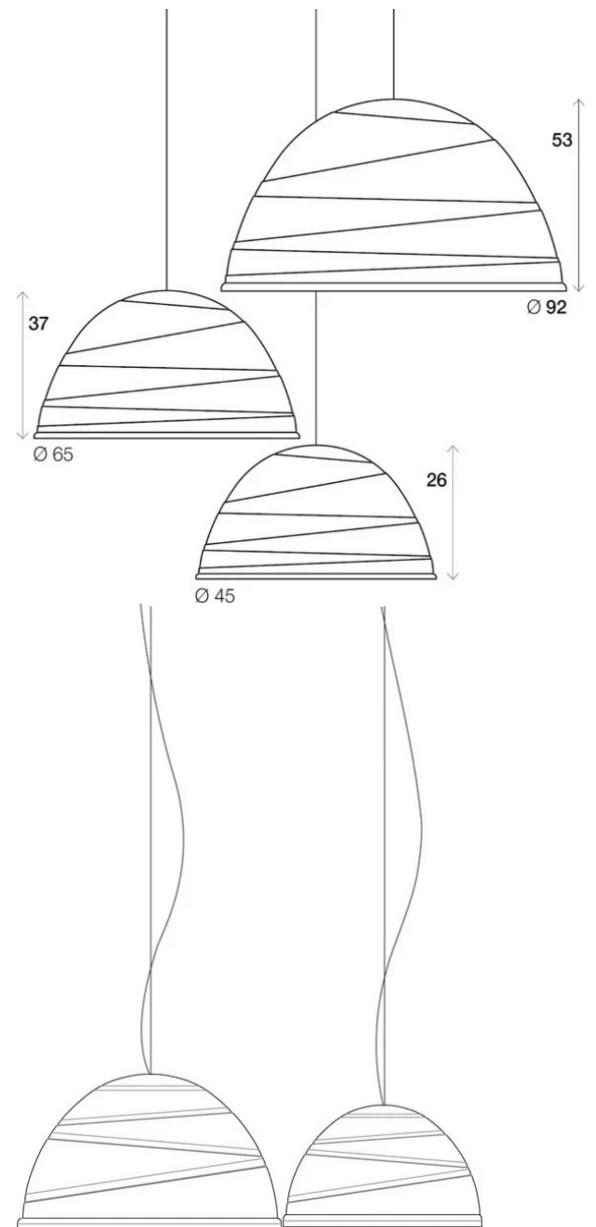

Babele

Ø 40 cm

Marc Sadler

colori

Tipologia

Sospensione

Utilizzo

Interno

230V 15 W E27

luce diretta

luce diffusa

Lampada a sospensione a luce diretta in alluminio tornito e verniciato, esternamente con diverse tonalità di colore micaceo e dorata all'interno. Sospesa con cavi in acciaio, è prodotta in tre diametri: Ø 45cm, Ø 65cm e Ø 92cm.

Disegnata da Marc Sadler nel 2005 per Martinelli Luce, la superficie della lampada è caratterizzata da nervature circolari di diverso diametro disposte su piani non paralleli quasi a descrivere un percorso: il cammino infinito dell'uomo verso la luce e la verità contrapposto al grigiore quotidiano. Babele ha una personalità forte, che richiama attenzione, capace da sola di riempire lo spazio.

Famiglia	Babele
Tipologia	Sospensione
Utilizzo	Interno

Dimensioni

Altezza	26 cm
Diametro	45 cm
Lunghezza cavo alimentazione	400 cm
Peso	2.5 Kg

Materiali

Struttura	alluminio	Rosone	abs
-----------	-----------	--------	-----