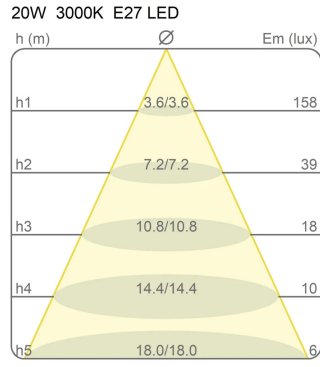

Famiglia	Babele
Tipologia	Sospensione
Utilizzo	Interno

Dimensioni

Altezza	26 cm
Diametro	45 cm
Lunghezza cavo alimentazione	400 cm
Peso	2.5 Kg

Materiali

Struttura	alluminio	Rosone	abs
-----------	-----------	--------	-----

Tensione 230V

Non dimmerabile

Lampadina LED non inclusa

Potenza Max 15 W

Attacco E27

Certificazioni

Curve fotometriche

Codice varianti colore