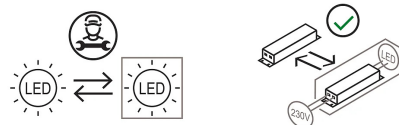

Certificazioni