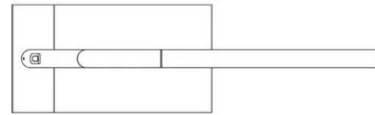

Colibrì

Emiliana Martinelli

colori

Tipologia Tavolo
Utilizzo Interno

230V 10 W 1300 lm

luce diretta

Lampada da tavolo orientabile. Struttura in alluminio verniciato. Testa snodata e girevole con sorgente di luce a LED integrato con sensore touch. Base in metallo verniciato nel colore nero. Alimentatore elettronico a spina.

Premi

Famiglia	Colibri
Tipologia	Tavolo
Utilizzo	Interno

Dimensioni

Altezza	40 cm
Lunghezza	50 cm
Diametro	2,5 cm
Lunghezza cavo alimentazione	200 cm
Peso	2.5 Kg

**Materiali**

Struttura	alluminio	Diffusore	policarbonato
-----------	-----------	-----------	---------------