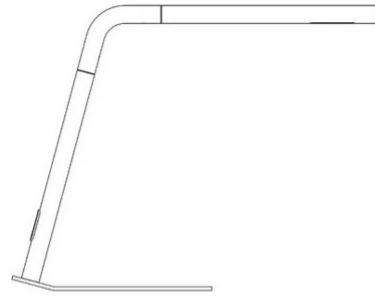

Colibrì

Emiliana Martinelli

colori

Tipologia Tavolo
Utilizzo Interno

230V 10 W 1300 lm

luce diretta

Lampada da tavolo orientabile. Struttura in alluminio verniciato. Testa snodata e girevole con sorgente di luce a LED integrato con sensore touch. Base in metallo verniciato nel colore nero. Alimentatore elettronico a spina.

Premi

Famiglia	Colibri
Tipologia	Tavolo
Utilizzo	Interno

Dimensioni

Altezza	40 cm
Lunghezza	50 cm
Diametro	2,5 cm
Lunghezza cavo alimentazione	200 cm
Peso	2.5 Kg

**Materiali**

Struttura	alluminio	Diffusore	policarbonato
-----------	-----------	-----------	---------------