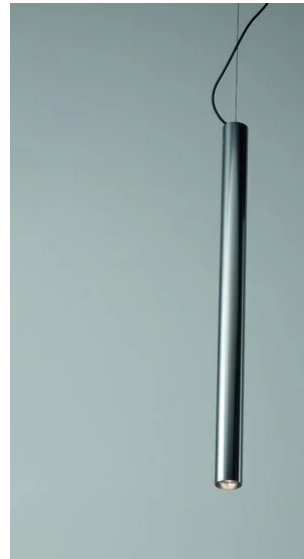

2093/50/NE

Noir