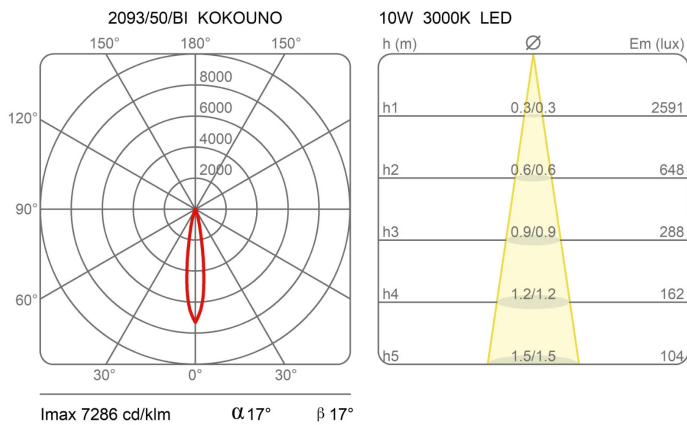

Famille	Kokouno
Type	Suspension
Utilisation	Intérieur

Dimensions

Lunghezza	50 cm
Diamètre	5,5 cm
Longueur du câble d'alimentation	400 cm
Poids	1.3 Kg

Matériaux

Structure	aluminium	Diffuseur	polycarbonate
Rosace	aluminium		

Voltage	230V	Watt	8.6 W
Adaptateur d'alimentation	Compris	Lumen	1080 lm
Montage de l'alimentation	Intérieur	CRI	>90
Alimentation électrique	Ballast électronique	Durée	50000 h
Non dimmable		CCT	3000 K
		Classe d'énergie	E

Certifications

EcoLabel

Courbes photométriques