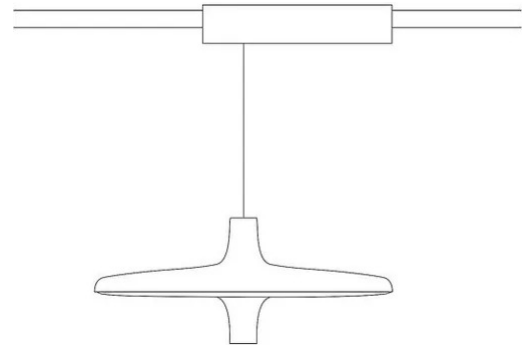

lumière diffuse

Suspension à lumière directe/diffuse avec source LED.

Structure en aluminium peint.

Transformateur électronique à l'intérieur du conducteur de la boîte binaire.

La lampe peut être complétée par une multiprise de table (cod. 40189) équipée de trois prises Schuko 230 V et de deux prises USB, d'une puissance maximale de 2,3 kW.

Un dispositif de gradation WiFi avec 3 câbles à insérer dans la rosace (cod. 40204) est disponible en tant qu'accessoire de la lampe.

Un dispositif à radiofréquence pour la gradation du bouton (cod. 40204.3) est disponible en tant qu'accessoire de la lampe.

Un bouton Tuya (cod. 40209) est disponible en tant qu'accessoire de la lampe.

La voie électrifiée est un produit distinct de la lampe Avro, qui peut être achetée séparément.

Prix

Famille	Avro
Type	Barres Suspension
Utilisation	Intérieur

Dimensions

Hauteur	25 cm
Diamètre	60 cm
Longueur du câble d'alimentation	200 cm

Matériaux

Structure	aluminium	Diffuseur	méthacrylate O40
-----------	-----------	-----------	------------------

Voltage	230V	Watt	36 W
Adaptateur d'alimentation	Compris	Lumen	5000 lm
Montage de l'alimentation	Intérieur	CRI	>80
Alimentation électrique	Ballast électronique	Durée	50000 h
Dimming	Non dimmable	CCT	3000 K
	Gradation WI-FI en option	Classe d'énergie	E