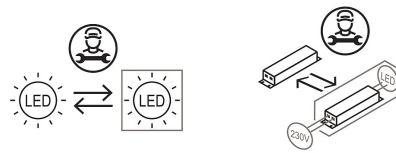

Certifications

EcoLabel