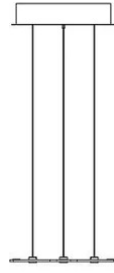

Rosone Fra Tac

53 W - sospensione - composizione a 3

colori

Tipologia Sospensione Soffitto

Utilizzo

230V

Questo rosone circolare a sospensione può controllare una disposizione a tre livelli di luci. I cavi che scendono dal rosone si connettono ad un elemento a tre supporti. Da ciascun supporto, è possibile far scendere una composizione luminosa composta da un massimo di 5 moduli. Il rosone ha una potenza di 53W ed è realizzato in alluminio verniciato in due colori. Consente di dimmerare la luce.

Famiglia Rosone Fra Tac
Tipologia Sospensione Soffitto
Utilizzo

Dimensioni

Diametro 36 cm

Materiali

Struttura alluminio Rosone alluminio

Tensione 230V
Alimentatore Incluso
Montaggio alimentatore Interno
Alimentazione Alimentatore elettronico
Dimmerazione Push
Dali2