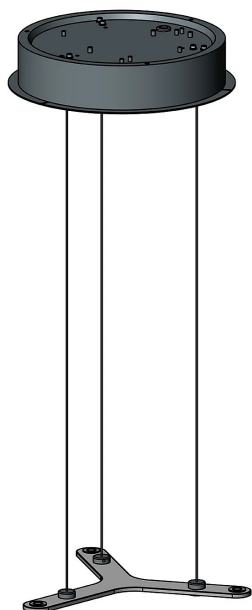

Rosone Fra Tac

53 W - sospensione - composizione a 3

colori

Tipologia Sospensione Soffitto

Utilizzo

230V

Questo rosone circolare a sospensione può controllare una disposizione a tre livelli di luci. I cavi che scendono dal rosone si connettono ad un elemento a tre supporti. Da ciascun supporto, è possibile far scendere una composizione luminosa composta da un massimo di 5 moduli. Il rosone ha una potenza di 53W ed è realizzato in alluminio verniciato in due colori. Consente di dimmerare la luce.

Famiglia Rosone Fra Tac
Tipologia Sospensione Soffitto
Utilizzo

Dimensioni

Diametro 36 cm

Materiali

Struttura alluminio Rosone alluminio

Tensione 230V
Alimentatore Incluso
Montaggio alimentatore Interno
Alimentazione Alimentatore elettronico
Dimmerazione Push
Dali2