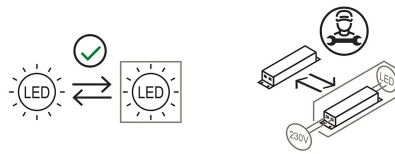

Certificazioni

EcoLabel

Codice varianti colore

1450/24/NE

Nero