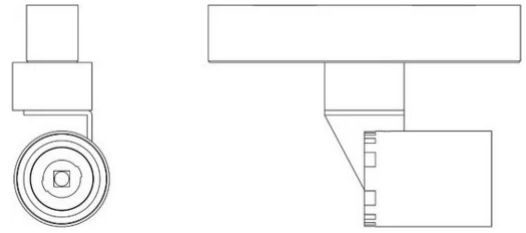

Grillo Per Binario Elettrificato

Emiliana Martinelli

colori

Tipologia Faretti
Utilizzo Interno

48V 8 W 840 lm

luce diretta

Grillo con adattatori per binario elettrificato - 48V

Famiglia Grillo per binario elettrificato
Tipologia Faretti
Utilizzo Interno

Dimensioni

Lunghezza 4 cm
Diametro 3 cm
Peso 0.4 Kg

Materiali

Struttura alluminio

Tensione	48V	Watt	8 W
Alimentatore	Escluso	Lumen	840 lm
Montaggio alimentatore	Esterno	CRI	>80
Alimentazione	Alimentatore elettronico	CCT	3000 K
Non dimmerabile		Classe energetica	