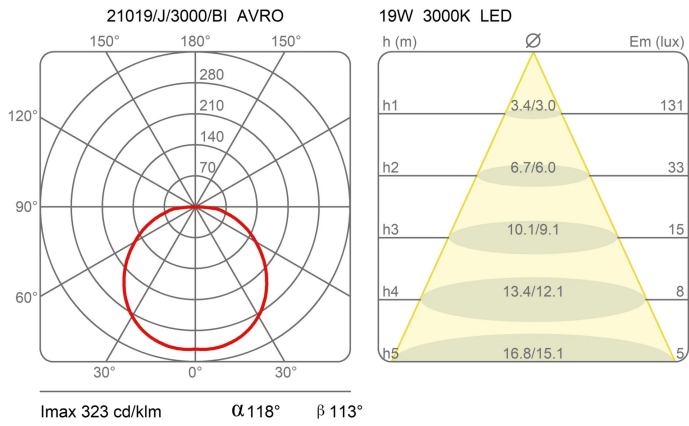

Curve fotometriche

Codice varianti colore

21019/J/3000/AR

Arancio

21019/J/3000/AZ

Azzurro

21019/J/3000/BI

Bianco

21019/J/3000/NE

Nero