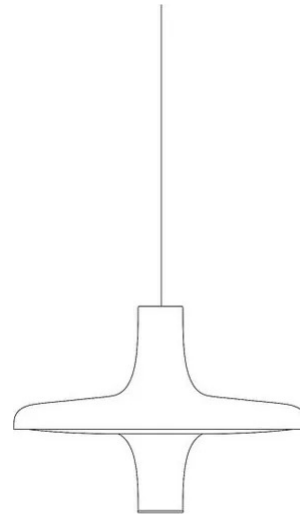

Lampada a sospensione a luce diretta/diffusa con sorgente LED.
Struttura in alluminio verniciato.
Alimentatore elettronico all'interno del rosone di attacco al soffitto.

Disponibile come accessorio alla lampada una multipresa da tavolo corredata di tre schuko 230V e due USB, max potenza 2.3KW (cod. 40189).

Disponibile come accessorio alla lampada un pulsante Tuya (cod. 40209).

Premi

Famiglia	Avro
Tipologia	Sospensione
Utilizzo	Interno

Dimensioni

Altezza	25 cm
Diametro	35 cm
Lunghezza cavo alimentazione	200 cm
Peso	2.5 Kg