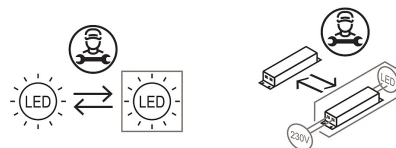

Certificazioni

EcoLabel