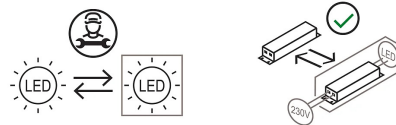

Certifications

Code de couleur

2316/AR

Orange

2316/NE

Noir

2316/VE

Vert