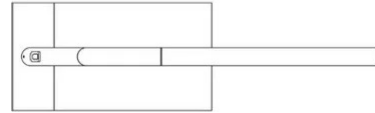

Colibrì

Emiliana Martinelli

couleurs disponibles

Type d'appareil Table
Utilisation Intérieur

230V 10 W 1300 lm

lumière directe

Lampe de table réglable. Structure en aluminium peint. Tête articulée et tournante pour source de lumière à LED par capteur tactile. Base en métal couleur noir. Driver avec prise.

Prix

Famille	Colibrì
Type	Table
Utilisation	Intérieur

Dimensions

Hauteur	40 cm
Lunghezza	50 cm
Diamètre	2,5 cm
Longueur du câble d'alimentation	200 cm
Poids	2.5 Kg

**Matériaux**

Structure	aluminium	Diffuseur	polycarbonate
-----------	-----------	-----------	---------------