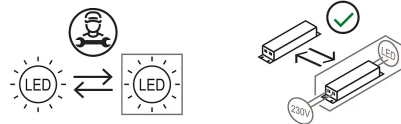

Certifications