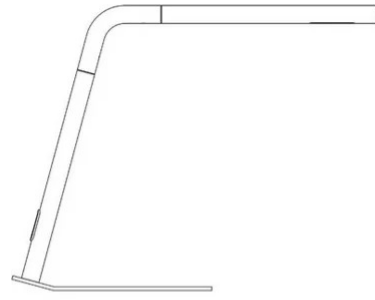

Colibrì

Emiliana Martinelli

couleurs disponibles

Type d'appareil Table
Utilisation Intérieur

230V 10 W 1300 lm

lumière directe

Lampe de table réglable. Structure en aluminium peint. Tête articulée et tournante pour source de lumière à LED par capteur tactile. Base en métal couleur noir. Driver avec prise.

Prix

Famille	Colibrì
Type	Table
Utilisation	Intérieur

Dimensions

Hauteur	40 cm
Lunghezza	50 cm
Diamètre	2,5 cm
Longueur du câble d'alimentation	200 cm
Poids	2.5 Kg

**Matériaux**

Structure	aluminium	Diffuseur	polycarbonate
-----------	-----------	-----------	---------------