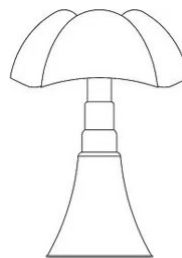

Pipistrello

Oro

Gae Aulenti

colori

Tipologia Tavolo Terra

Utilizzo Interno

230V 14 W 1400 lm

luce diffusa

Lampada da tavolo o da terra a luce diffusa, regolabile in altezza. Telescopio in acciaio inox satinato. Diffusore in metacrilato opal bianco. Struttura e pomello: ottone placcato oro 24K. Sorgente di luce a LED integrato, dimmerabile, alimentatore elettronico a spina.

Famiglia	Pipistrello
Tipologia	Tavolo Terra
Utilizzo	Interno

Dimensioni

Altezza	66 - 86 cm
Diametro	55 cm
Lunghezza cavo alimentazione	45+200 cm
Peso	10 Kg Kg

Materiali

Struttura	ottone	Diffusore	metacrilato O40
Base	ferro		