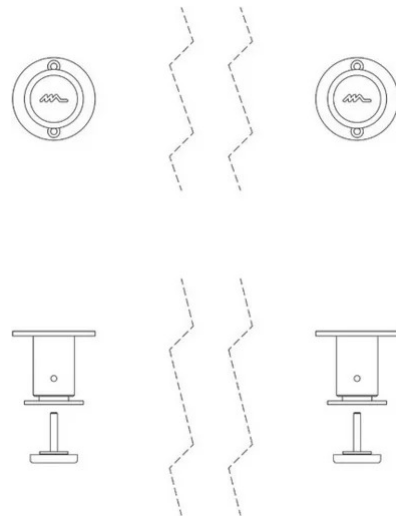

# Kit 2 Supports De Fixation Murale Hush

Massimo Farinatti

ACCESSORIES

Type d'appareil

couleurs disponibles

Utilisation

Intérieur

Kit 2 supports muraux pour fixer le panneau sans lumière

Famille Kit 2 supports de fixation murale Hush  
Type  
Utilisation Intérieur

---

### Dimensions

Poids 0.4 Kg

### Matériaux

Structure aluminium

---