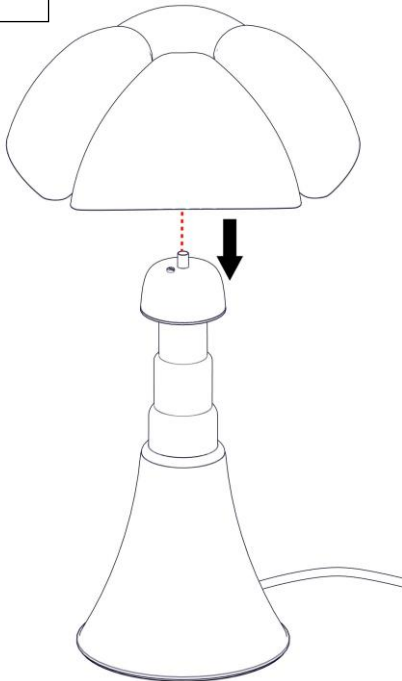

**620 / J / DIM**  
**MINIPISTRELLO**

Design: Gae Aulenti – 1965 - 2013

  
**martinelli luce**

Questo prodotto contiene una sorgente luminosa di classe d'efficienza energetica **F**

This product contains a light source of energy efficiency class **F**

Dit product bevat een lichtbron met energie-efficiëntieklasse **F**

1

2

3

**i**

**4**

**5**

*i*