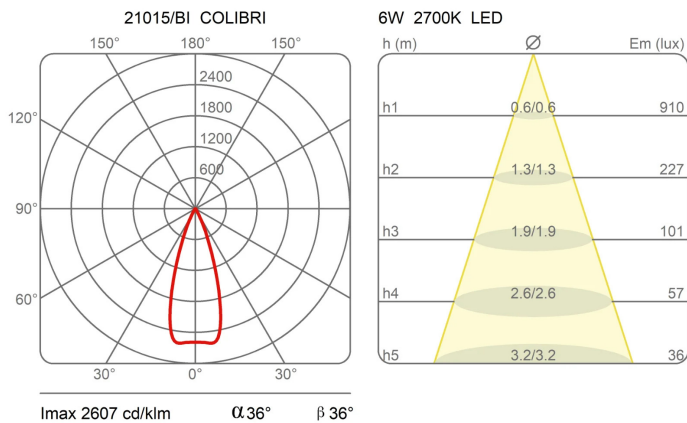

Dimensioni

Altezza 26 cm
 Diametro 6 cm
 Lunghezza cavo alimentazione 400 cm
 Peso 0.7 Kg

Materiali

Struttura alluminio Diffusore policarbonato
 Rosone alluminio

Tensione	230V	Watt	6.5 W
Alimentatore	Incluso	Lumen	630 lm
Montaggio alimentatore	Esterno	CRI	>80
Alimentazione	Alimentatore elettronico	Durata	50000 h
Non dimmerabile		CCT	2700 K
		Classe energetica	F

Certificazioni

EcoLabel

Curve fotometriche

Codice varianti colore

21015/NE

Nero

21015/GI

Giallo