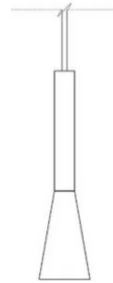

Colibrì

Emiliana Martinelli

colori

Tipologia

Sospensione

Utilizzo

Interno

230V 6.5 W 630 lm

luce diretta

Lampada a sospensione a luce diretta. Struttura in alluminio verniciato. Sorgente di luce a LED integrato. Alimentatore elettronico incluso nel rosone a soffitto.

Famiglia Colibri
 Tipologia Sospensione
 Utilizzo Interno

Dimensioni

Altezza 26 cm
 Diametro 6 cm
 Lunghezza cavo alimentazione 400 cm
 Peso 0.7 Kg

Materiali

Struttura alluminio Diffusore policarbonato
 Rosone alluminio

Tensione	230V	Watt	6.5 W
Alimentatore	Incluso	Lumen	630 lm
Montaggio alimentatore	Esterno	CRI	>80
Alimentazione	Alimentatore elettronico	Durata	50000 h
Non dimmerabile		CCT	2700 K
		Classe energetica	F