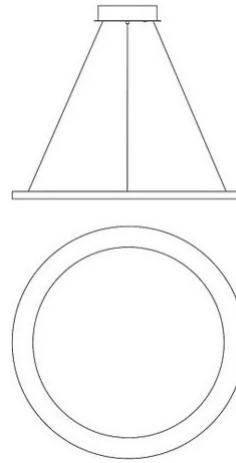

Circular Slim

Ø 95 cm

Emiliana Martinelli

colori

Tipologia Sospensione
Utilizzo Interno

230V 75 W 9636 lm

luce indiretta

Lampada a sospensione a luce indiretta, in alluminio verniciato. Alimentatori elettronici dimmerabili Push/Dali inseriti all'interno del rosone da fissare al soffitto. Disponibile in tre dimensioni.

Disponibile a richiesta con LED bianco dinamico.

Famiglia	Circular Slim
Tipologia	Sospensione
Utilizzo	Interno

Dimensioni

Altezza	3 cm
Diametro	95 cm
Lunghezza cavo alimentazione	400 cm
Peso	3.8 Kg

Materiali