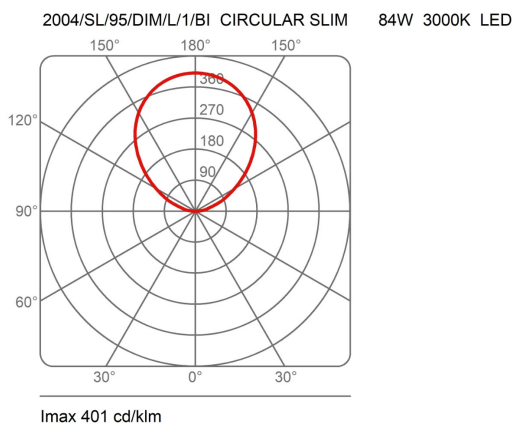

Certificazioni

EcoLabel

Curve fotometriche