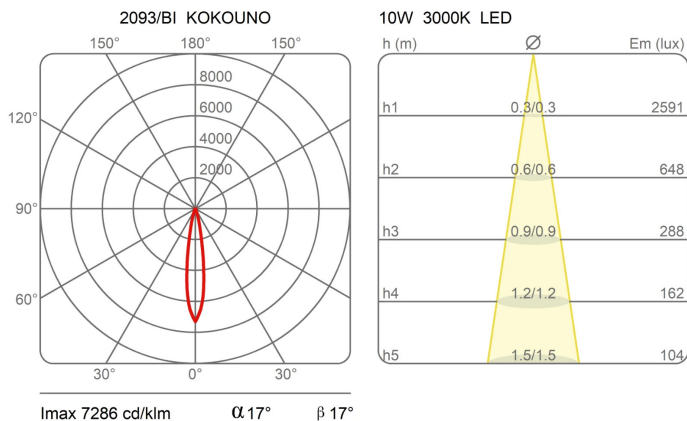

Famiglia	Kokouno
Tipologia	Sospensione
Utilizzo	Interno

Dimensioni

Lunghezza	80 cm
Diametro	5,5 cm
Lunghezza cavo alimentazione	400 cm
Peso	1.3 Kg

Materiali

Struttura	alluminio	Diffusore	policarbonato
Rosone	alluminio		

Tensione	230V	Watt	8.6 W
Alimentatore	Incluso	Lumen	1080 lm
Montaggio alimentatore	Interno	CRI	>90
Alimentazione	Alimentatore elettronico	Durata	50000 h
Non dimmerabile		CCT	3000 K
		Classe energetica	E

Certificazioni

EcoLabel

Curve fotometriche