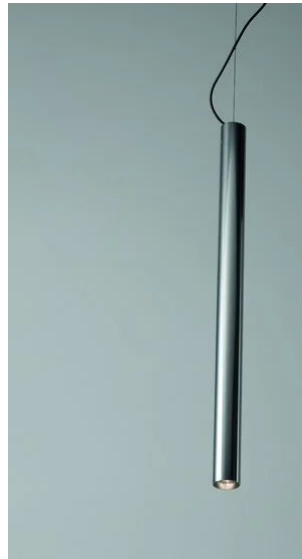

2093/NE

Nero