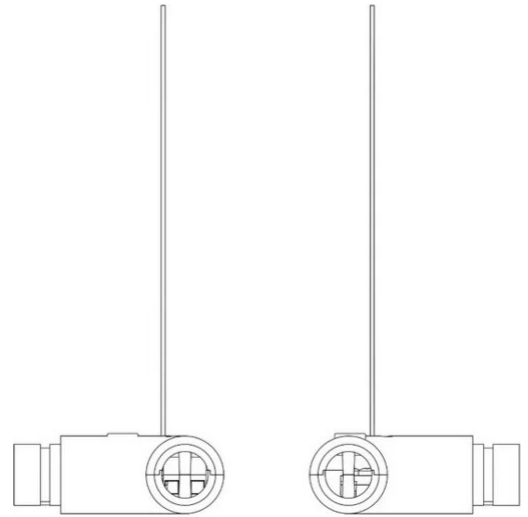

Joint 90° Colibrì Q

Sans câble électrique

Emiliana Martinelli

couleurs disponibles

Type d'appareil

Utilisation Intérieur

Joint 90° sans cable

Famille Joint 90° Colibri Q
Type
Utilisation Intérieur

Dimensions

Profondità 5 cm
Lunghezza 5 cm
Diamètre 2,5 cm
Poids 0.05 Kg

Matériaux

Structure aluminium

Certifications

Code de couleur

40084/NE

Noir