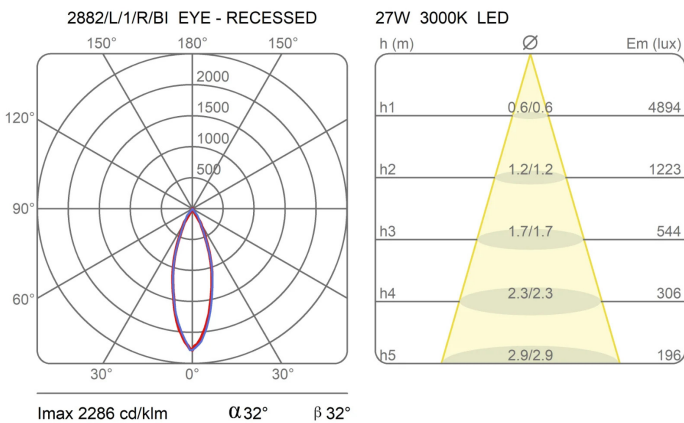

### Dimensioni

Diametro	20 cm
Diametro foro	17 cm
Profondità foro	10 cm
Lunghezza cavo alimentazione	0 cm
Peso	1.5 Kg

### Materiali

Struttura	alluminio
-----------	-----------

Tensione	230V	Watt	11 W
Alimentatore	Incluso	Lumen	2225 lm
Montaggio alimentatore	Esterno	CRI	>90
Alimentazione	Alimentatore elettronico	CCT	3000 K
Non dimmerabile		Classe energetica	E

### Curve fotometriche

Codice varianti colore

2882/L/1/R/BI

Bianco