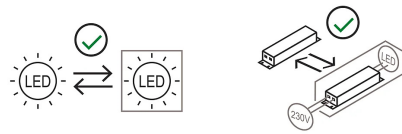

Certificazioni