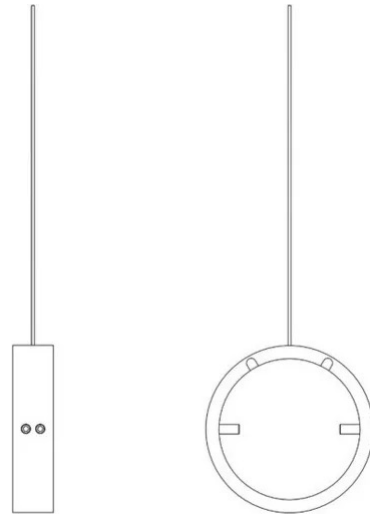

Giunto Intermedio Mamba

Emiliana Martinelli

colori

Tipologia

Utilizzo

Interno

Giunto intermedio con cavo di sospensione 3,5mt

Famiglia Giunto intermedio Mamba
Tipologia
Utilizzo Interno

Dimensioni

Profondità 1,7 cm
Diametro 7 cm
Peso 0.1 Kg

Materiali

Struttura alluminio

Certificazioni

EcoLabel

Codice varianti colore

40026/BI

Bianco