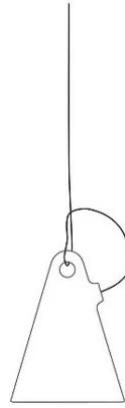

Trilly

Ø 27 cm

Emiliana Martinelli

couleurs disponibles

Type d'appareil Suspension De sol

Utilisation Extérieur

230V 6 W E27

lumière diffuse

Une lampe d'extérieur, de forme simple, une pièce unique en polyéthylène blanc moulé en rotationnel, amie des soirées à la maison, sur la terrasse ou sur l'herbe. Vous pouvez la suspendre avec un câble orange sur les branches d'un arbre, la déplacer facilement où vous voulez grâce à sa poignée ergonomique. Pour changer la source de lumière, c'est très facile. Il suffit de dévisser l'élément rond de fermeture placé sur la partie basse de la lampe. Pour ampoule Led. Câble en dotation pour l'extérieur de 5 mètres de longueur et prise. Deux formats sont proposés.

Degré de protection IP65 appareil - IP44 prise

Famille	Trilly
Type	Suspension De sol
Utilisation	Extérieur

Dimensions

Hauteur	35 cm
Diamètre	27 cm
Longueur du câble d'alimentation	500 cm
Poids	1.75 Kg

Matériaux