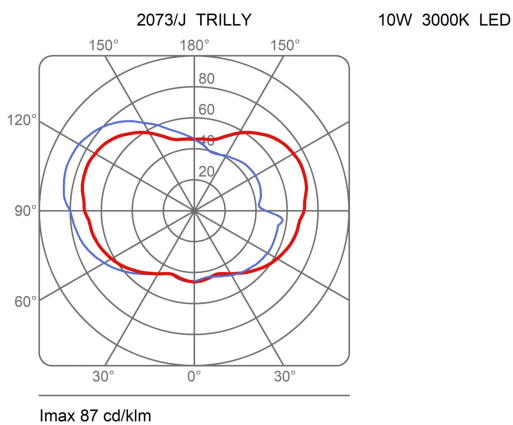

Famille	Trilly
Type	Suspension De sol
Utilisation	Extérieur

Dimensions

Hauteur	35 cm
Diamètre	27 cm
Longueur du câble d'alimentation	500 cm
Poids	1.75 Kg

Matériaux

Diffuseur	polyéthylène	Elementi	polyéthylène

Voltage	230V
Non dimmable	

Ampoule LED non incluse
Watt maximum Max 6 W
Socle E27

Certifications

EcoLabel

Courbes photométriques