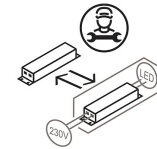

Certifications