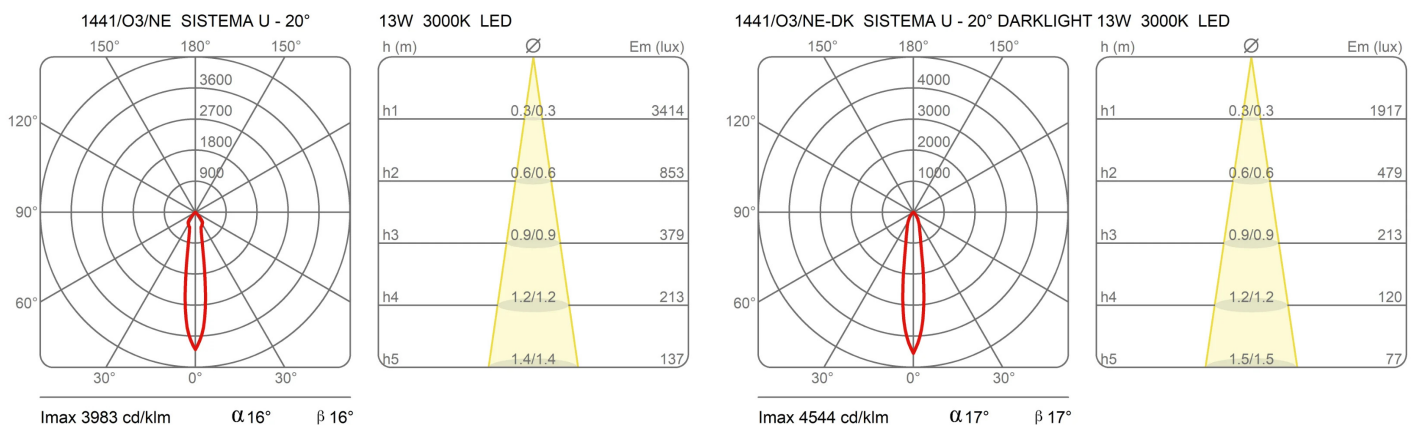

Certifications

Courbes photométriques