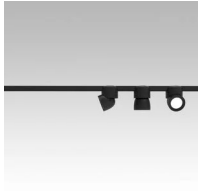

Code de couleur

1441/20/NE

Noir