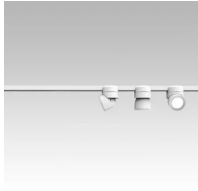

1441/20/BI

Blanc