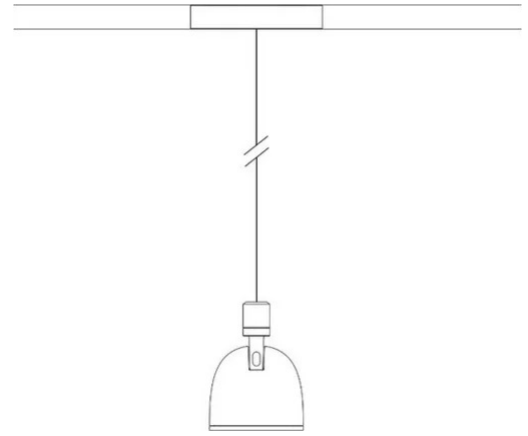

# Sistema U

Faisceau étroit - dimmable

Studio Natural

couleurs disponibles

Type d'appareil Spots Suspension

Utilisation Intérieur

48V 13 W 1950 lm

lumière directe

Spot à suspension avec lumière directe, réglable. Structure en aluminium peint. Source de lumière LED avec différentes optiques de faisceaux de lumière. Avec câble de suspension et adaptateur pour voie électrifiée 48V.

### Dimensions

Hauteur	10 cm
Diamètre	7 cm
Poids	0.5 Kg