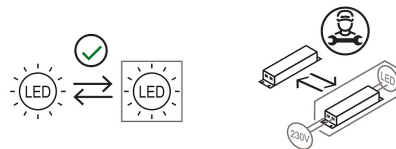

Certifications

EcoLabel