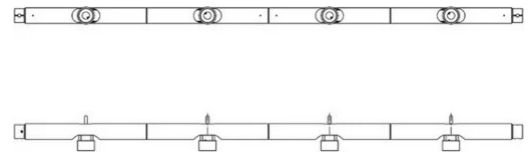

Modulo Luminoso Calabronet

Spot - Lunghezza 160 cm

Emiliana Martinelli
Andrea Menchini

colori

Tipologia Sospensione
Utilizzo Interno

24V 4x 9 W 1224 lm (4896lm)

luce diretta

luce indiretta

MODULO 40137/NE

Sistema componibile a luce diretta/indiretta diffusa orientabile. Composto da moduli tubolari in alluminio di due lunghezze (70cm - 160cm) uniti tra loro con un particolare giunto (40032/NE) così da permettere varie configurazioni. Modulo con spots per sorgente di luce a LED integrato e alimentatore elettronico inserito nella borchia al soffitto o nel controsoffitto per due moduli contigui. Variante predisposto per tubo LED G5 T5 8W/20W (40030/NE - 40031/NE) e borchia al soffitto per alimentare tre moduli.

Famiglia	Modulo luminoso Calabronet
Tipologia	Sospensione
Utilizzo	Interno

Dimensioni

Altezza	7 cm
Lunghezza	160 cm
Diametro	4,5 cm
Lunghezza cavo alimentazione	400 cm
Peso	2.5 Kg

Materiali

Struttura	alluminio
-----------	-----------