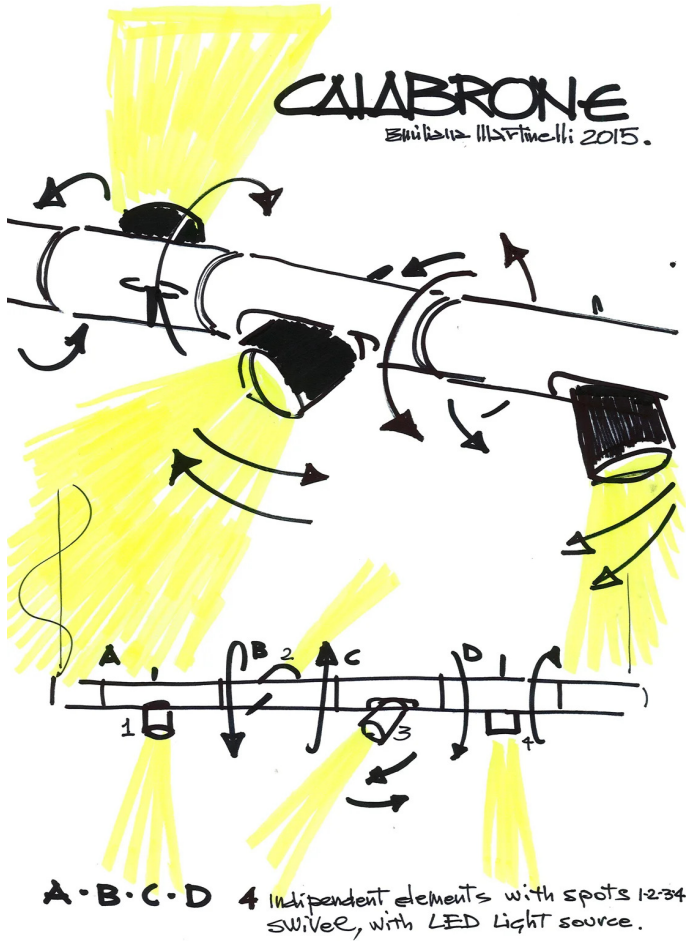

Modulo Luminoso Calabronet

Spot - Lunghezza 160 cm

Emiliana Martinelli
Andrea Menchini

colori

Tipologia Sospensione
Utilizzo Interno

24V 4x 9 W 1224 lm (4896lm)

luce diretta

luce indiretta

MODULO 40137/NE

Sistema componibile a luce diretta/indiretta diffusa orientabile. Composto da moduli tubolari in alluminio di due lunghezze (70cm - 160cm) uniti tra loro con un particolare giunto (40032/NE) così da permettere varie configurazioni. Modulo con spots per sorgente di luce a LED integrato e alimentatore elettronico inserito nella borchia al soffitto o nel controsoffitto per due moduli contigui. Variante predisposto per tubo LED G5 T5 8W/20W (40030/NE - 40031/NE) e borchia al soffitto per alimentare tre moduli.

Famiglia	Modulo luminoso Calabronet
Tipologia	Sospensione
Utilizzo	Interno

Dimensioni

Altezza	7 cm
Lunghezza	160 cm
Diametro	4,5 cm
Lunghezza cavo alimentazione	400 cm
Peso	2.5 Kg

Materiali

Struttura	alluminio
-----------	-----------

Tensione	24V	4 X Watt	9 W
Alimentatore	Escluso	Lumen	1224 lm (4896 lm)
Montaggio alimentatore	Esterno	CRI	>80
		CCT	3000 K
		Classe energetica	

Certificazioni

EcoLabel

Codice varianti colore

40137/NE

Nero

Gallery