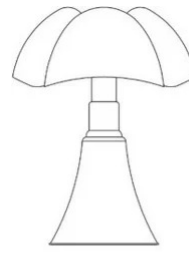

Pipistrello Med

Medium

Gae Aulenti

colori

Tipologia Tavolo
Utilizzo Interno

230V 6.8 W 868 lm

luce diffusa

Lampada da tavolo a luce diffusa, regolabile in altezza. Telescopio in acciaio inox satinato, diffusore in metacrilato opal bianco. Struttura e pomello in alluminio verniciato. Sorgente di luce a LED integrato, dimmerabile. Alimentatore elettronico a spina.

Famiglia	Pipistrello Med
Tipologia	Tavolo
Utilizzo	Interno

Dimensioni

Altezza	50-62 cm
Diametro	40 cm
Lunghezza cavo alimentazione	45+200 cm
Peso	5 Kg

Materiali

Struttura	alluminio ottone rame acciaio inox	Diffusore	metacrilato O40
Base	ferro		