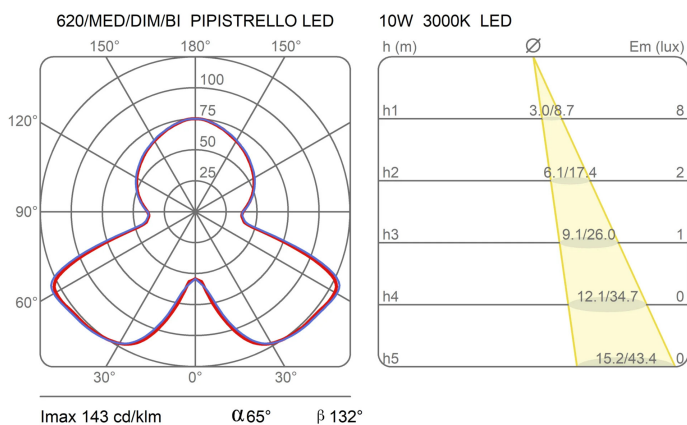

Famiglia	Pipistrello Med
Tipologia	Tavolo
Utilizzo	Interno

Dimensioni

Altezza	50-62 cm
Diametro	40 cm
Lunghezza cavo alimentazione	45+200 cm
Peso	5 Kg

Materiali

Struttura	alluminio ottone rame acciaio inox	Diffusore	metacrilato O40
Base	ferro		

Tensione	230V	Watt	6.8 W
Alimentatore	Incluso	Lumen	868 lm
Montaggio alimentatore	Esterno	CRI	>80
Alimentazione	Alimentatore elettronico dimmerabile	Durata	50000 h
Dimmerazione	Dimmer sul cavo	CCT	2700 K
		Classe energetica	E

Certificazioni

Curve fotometriche