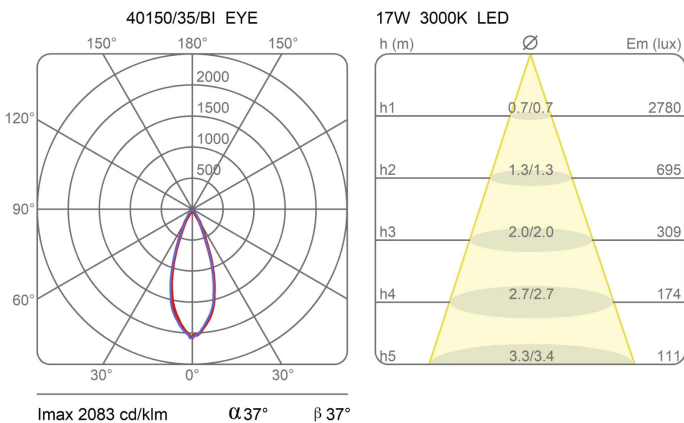

Certifications

Courbes photométriques