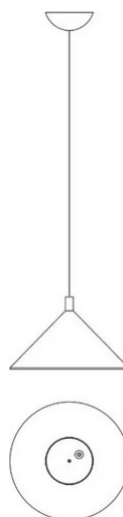

Cono

Ø 45 cm

Elio Martinelli

colori

Tipologia Sospensione
Utilizzo Interno

230V 15 W E27

luce diretta

Lampada a sospensione a luce diretta, in alluminio verniciato. Riflettore interno in alluminio verniciato nel colore bianco. Per lampadina a Led.
Disponibile in due dimensioni.

Famiglia Cono
Tipologia Sospensione
Utilizzo Interno

Dimensioni

Altezza 26 cm
Diametro 45 cm
Lunghezza cavo alimentazione 400 cm
Peso 2.5 Kg

Materiali

Struttura alluminio Riflettore alluminio

Tensione 230V
Non dimmerabile

Lampadina LED non inclusa

Potenza Max 15 W
Attacco E27

Certificazioni

EcoLabel

Codice varianti colore

1861/RO

Rosso

1861/BI

Bianco

1861/NE

Nero

1861/BZ

Bronzo