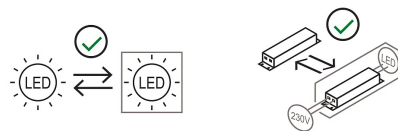

Certifications

EcoLabel