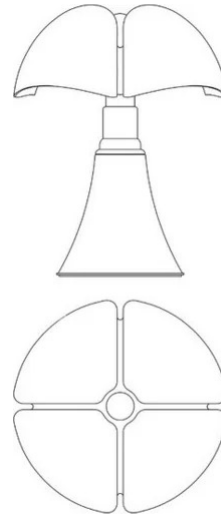

# Minipipistrello

Gae Aulenti

couleurs disponibles

Type d'appareil    Table  
Utilisation        Intérieur

230V    5.8 W 772 lm

lumière diffuse

Une version mini de la lampe Pipistrello dessinée par Gae Aulenti en 1965. Lampe de table à lumière diffuse. Télescope en acier inox satiné. Diffuseur en méthacrylate opal blanc. Structure et pommeau en aluminium peint. Source de lumière à LED, dimmable. Driver électronique sur la prise.

**Dans la version Mini de chaque Pipistrello, le télescope n'est pas extensible.** La forme est conservée, mais pas le mouvement mécanique.

Famille	Minipipistrello
Type	Table
Utilisation	Intérieur

### Dimensions

Hauteur	35 cm
Diamètre	27 cm
Longueur du câble d'alimentation	45+200 cm
Poids	2.2 Kg

### Matériaux

Structure	aluminium laiton cuivre acier inoxydable	Diffuseur	méthacrylate O40
Base	fer		

Voltage	230V	Watt	5.8 W
Adaptateur d'alimentation	Compris	Lumen	772 lm
Montage de l'alimentation	Extérieur	CRI	>80
Alimentation électrique	Ballast électronique avec fiche	Durée	50000 h
Dimming	Variateur sur cordon	CCT	2700 K
		Classe d'énergie	E