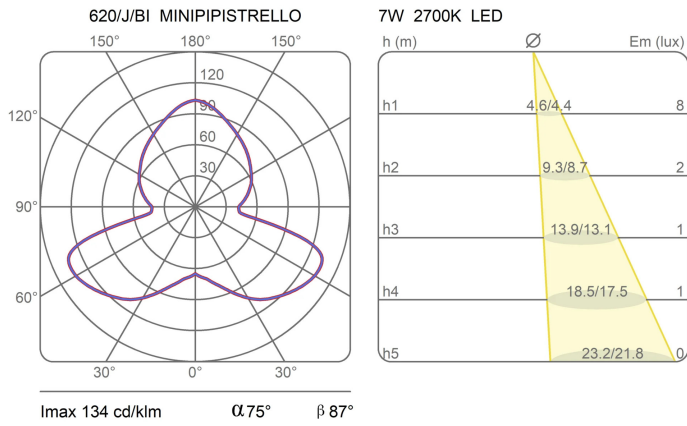

Courbes photométriques

Code de couleur