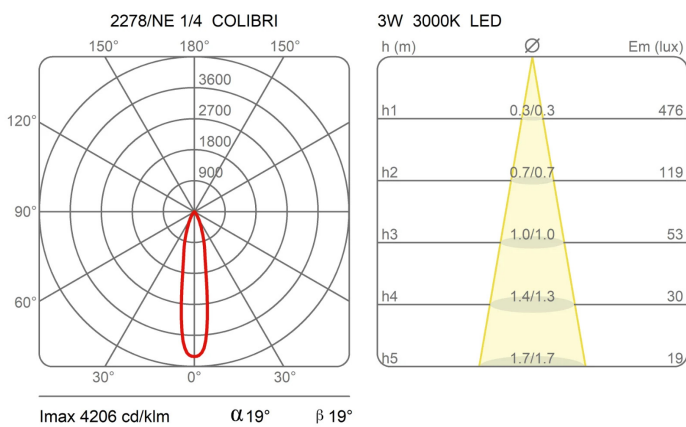

Lampe sur pied à lumière directe/indirecte orientable. Structure tubulaire en aluminium peint, avec quatre têtes articulées, tournantes et indépendantes, pour éclairer des objets sous différents angles. Source de lumière LED intégrée. Driver électronique avec prise.

Famille	Colibri
Type	De sol
Utilisation	Intérieur

Dimensions

Hauteur	170 cm
Diamètre	2,5 cm
Longueur du câble d'alimentation	50+200 cm
Poids	4.9 Kg

Matériaux

Structure	aluminium	Diffuseur	polycarbonate
Base	fer		

Voltage	230V	4 X Watt	2.1 W
Non dimmable		Lumen	300 lm (1200 lm)
		Durée	50000 h
		CCT	3000 K
		Classe d'énergie	E

Certifications

Courbes photométriques

Code de couleur

2278/NE

Noir

Galerie