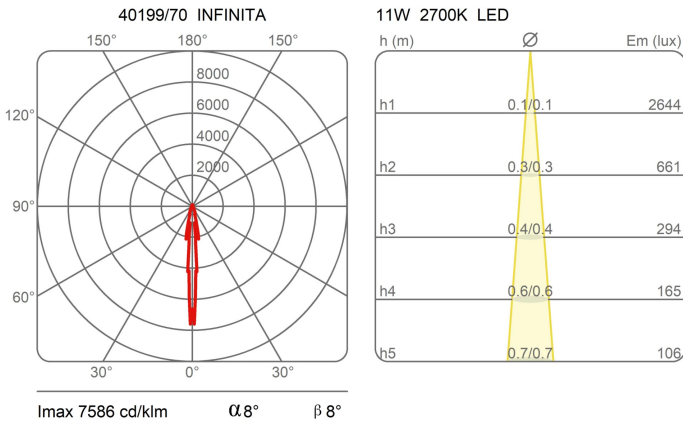

Famille	Module d'éclairage Infinita
Type	Suspension
Utilisation	Intérieur

Dimensions

Hauteur	70 cm
Diamètre	5,6 cm
Longueur du câble d'alimentation	250 cm
Poids	1.5 Kg

Matériaux

Structure	verre aluminium	Rosace	aluminium

Voltage	24V	Watt	10 W
Adaptateur d'alimentation	Exclue	Lumen	1000 lm
Montage de l'alimentation	Extérieur	CRI	>90
		Durée	50000 h
		CCT	2700 K
		Classe d'énergie	E

Certifications

EcoLabel

Courbes photométriques