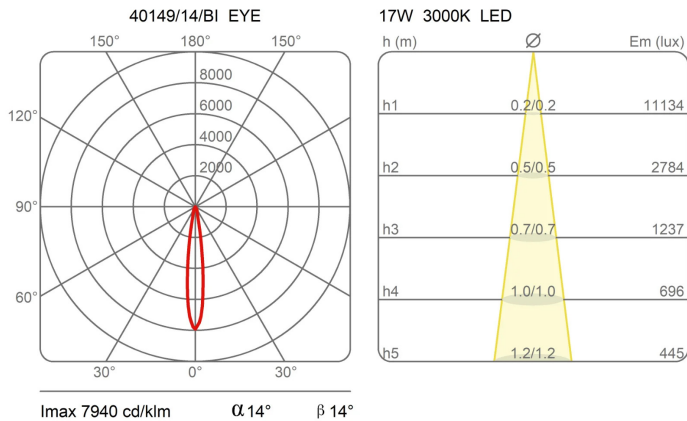

Certificazioni

EcoLabel

Curve fotometriche