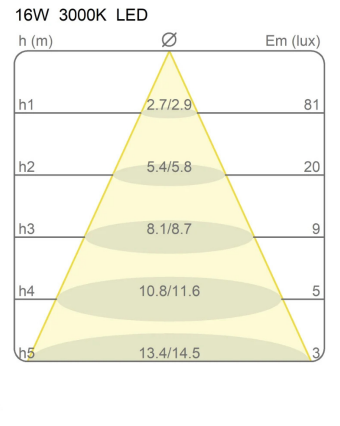

### Dimensioni

Altezza	250/300 - 8 (base) cm
Larghezza	3,5 cm
Diametro	13 (base) cm
Lunghezza cavo alimentazione	250 cm
Peso	5 Kg

### EcoLabel

Curve fotometriche

Codice varianti colore

2301/RO

Rosso

2301/NE

Nero

2301/GR