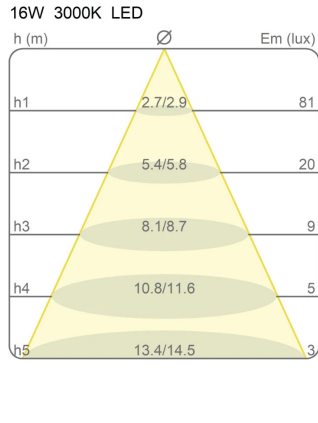

### Dimensioni

Altezza	250/300 - 8 (base) cm
Larghezza	3,5 cm
Diametro	13 (base) cm
Lunghezza cavo alimentazione	250 cm
Peso	5 Kg

### EcoLabel

Curve fotometriche

Codice varianti colore

2301/RO

Rosso

2301/NE

Nero

2301/GR