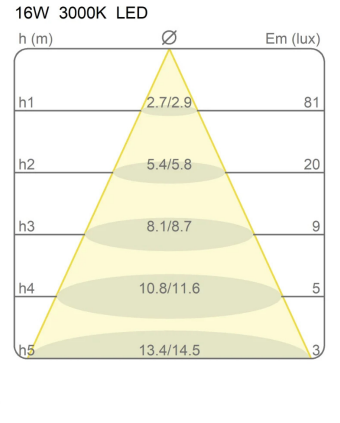

### Dimensioni

Altezza	250/300 - 8 (base) cm
Larghezza	3,5 cm
Diametro	13 (base) cm
Lunghezza cavo alimentazione	250 cm
Peso	5 Kg

### EcoLabel

Curve fotometriche

Codice varianti colore

2301/RO

Rosso

2301/NE

Nero

2301/GR