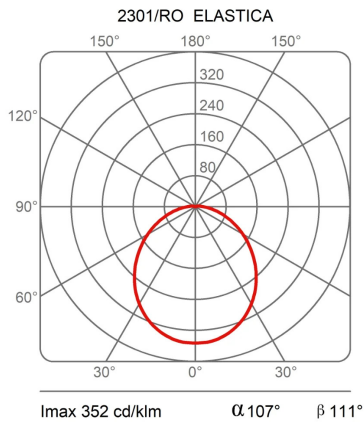

### Dimensioni

Altezza	250/300 - 8 (base) cm
Larghezza	3,5 cm
Diametro	13 (base) cm
Lunghezza cavo alimentazione	250 cm
Peso	5 Kg

### EcoLabel

Curve fotometriche

Codice varianti colore

2301/RO

Rosso

2301/NE

Nero

2301/GR