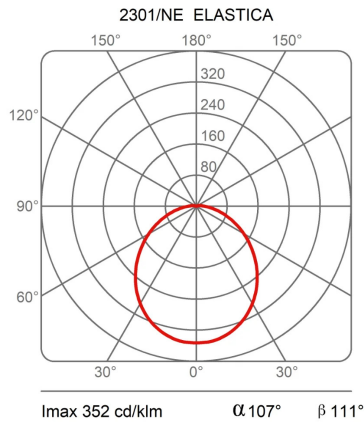

### Dimensioni

Altezza	250/300 - 8 (base) cm
Larghezza	3,5 cm
Diametro	13 (base) cm
Lunghezza cavo alimentazione	250 cm
Peso	5 Kg

### EcoLabel

Curve fotometriche

Codice varianti colore

2301/RO

Rosso

2301/NE

Nero

2301/GR