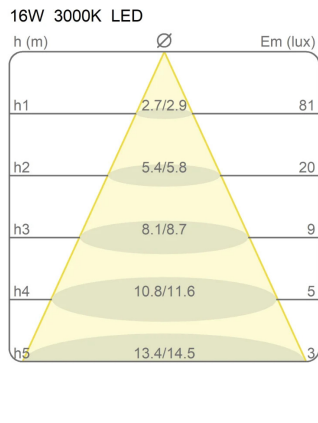

### Dimensioni

Altezza	250/300 - 8 (base) cm
Larghezza	3,5 cm
Diametro	13 (base) cm
Lunghezza cavo alimentazione	250 cm
Peso	5 Kg

### EcoLabel

Curve fotometriche

Codice varianti colore

2301/RO

Rosso

2301/NE

Nero

2301/GR