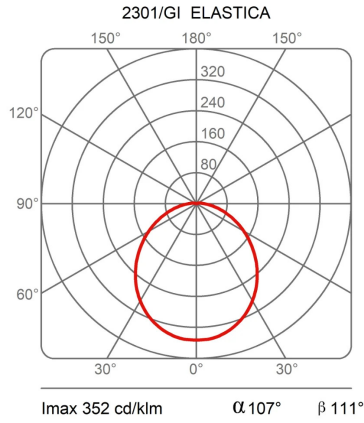

### Dimensioni

Altezza	250/300 - 8 (base) cm
Larghezza	3,5 cm
Diametro	13 (base) cm
Lunghezza cavo alimentazione	250 cm
Peso	5 Kg

### EcoLabel

Curve fotometriche

Codice varianti colore

2301/RO

Rosso

2301/NE

Nero

2301/GR