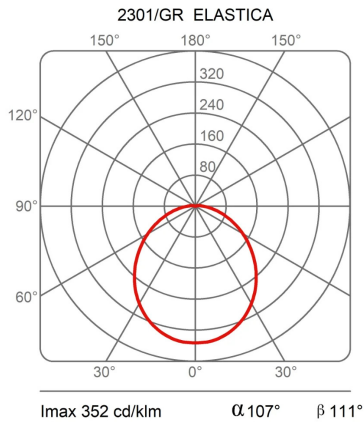

### Dimensioni

Altezza	250/300 - 8 (base) cm
Larghezza	3,5 cm
Diametro	13 (base) cm
Lunghezza cavo alimentazione	250 cm
Peso	5 Kg

### EcoLabel

Curve fotometriche

Codice varianti colore

2301/RO

Rosso

2301/NE

Nero

2301/GR