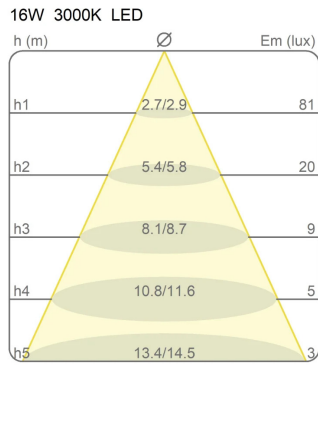

### Dimensioni

Altezza	250/300 - 8 (base) cm
Larghezza	3,5 cm
Diametro	13 (base) cm
Lunghezza cavo alimentazione	250 cm
Peso	5 Kg

### EcoLabel

Curve fotometriche

Codice varianti colore

2301/RO

Rosso

2301/NE

Nero

2301/GR