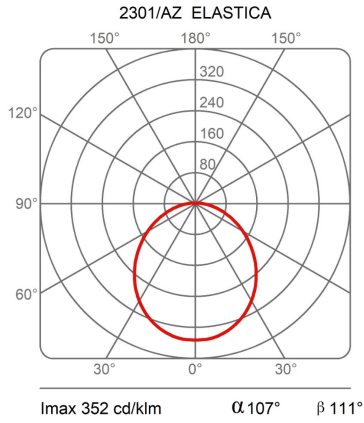

### Dimensioni

Altezza	250/300 - 8 (base) cm
Larghezza	3,5 cm
Diametro	13 (base) cm
Lunghezza cavo alimentazione	250 cm
Peso	5 Kg

### EcoLabel

Curve fotometriche

Codice varianti colore

2301/RO

Rosso

2301/NE

Nero

2301/GR