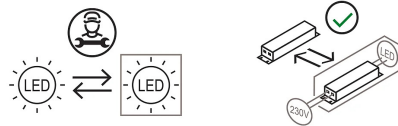

Certificazioni

EcoLabel