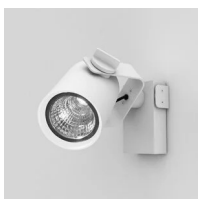

Code de couleur

1407/C/XL/36D/BI