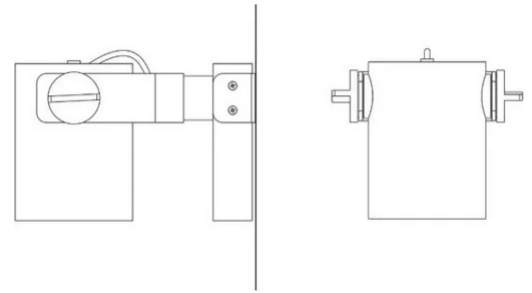

R11

Faisceau moyen

Emiliana Martinelli

Elio Martinelli

couleurs disponibles

Type d'appareil Spots

Utilisation Intérieur

230V 35 W 5040 lm

lumière directe

Appareil à lumière directe réglable pour l'intérieur avec support cadre. Source de lumière LED avec différents faisceaux lumineux. Structure en aluminium peint. Complet avec alimentateur électronique.

| | |
|-------------|-----------|
| Famille | R11 |
| Type | Spots |
| Utilisation | Intérieur |

Dimensions

| | |
|----------------------------------|---------|
| Hauteur | 16 cm |
| Profondità | 31,5 cm |
| Longueur du câble d'alimentation | 0 cm |
| Poids | 2 Kg |