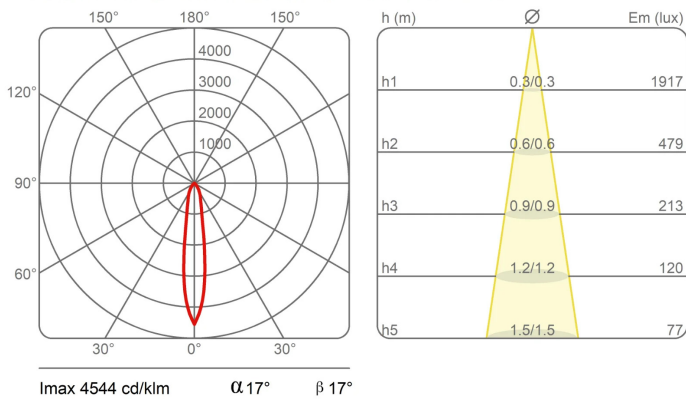

Famiglia Honey Comb Sistema U  
 Tipologia  
 Utilizzo Interno

**Dimensioni**

Peso 0,5 Kg

**Materiali**

**Certificazioni**

**EcoLabel**

**Curve fotometriche**

1441/O3/NE-DK SISTEMA U - 20° DARKLIGHT 13W 3000K LED