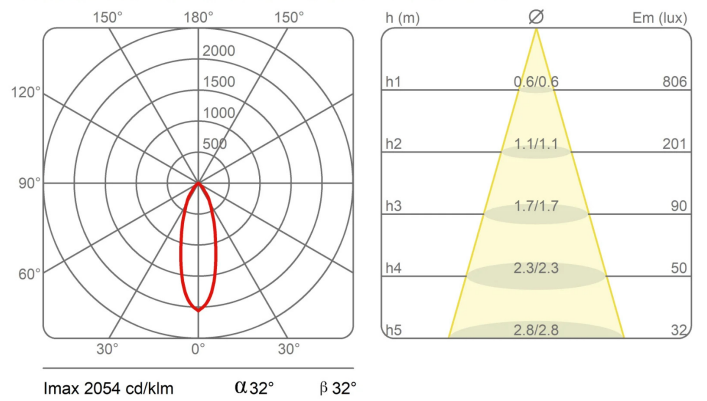

1441/R1/NE-DK SISTEMA U - 38° DARKLIGHT 13W 3000K LED